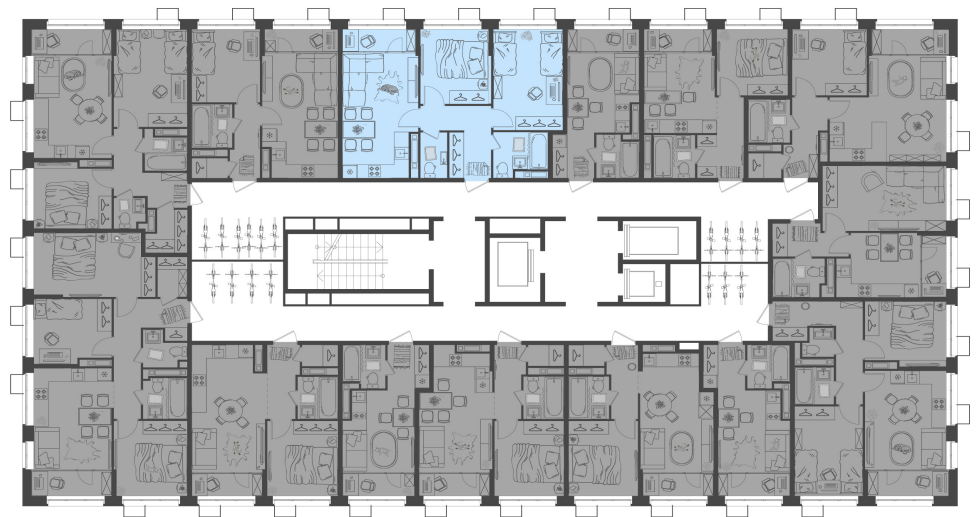

С ОТДЕЛКОЙ

10 427 215 ₽

186 500 ₽ за м²