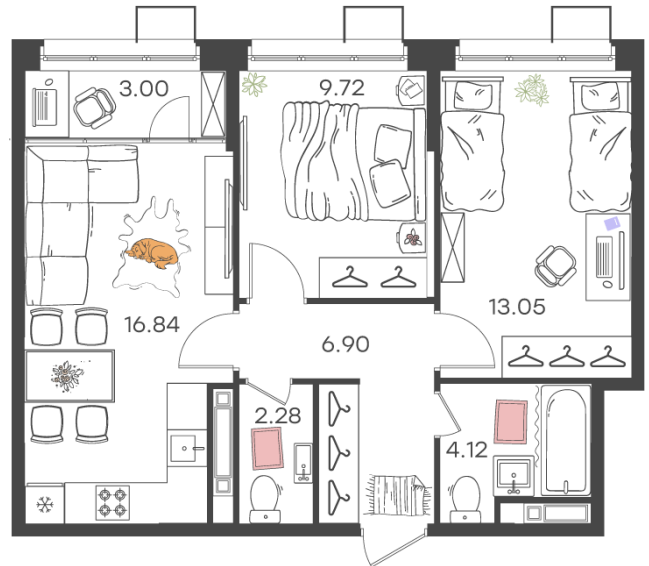

НОВАЯ ЛЬВОВСКАЯ

ТЕЛЕФОН
+7 (831) 211-79-03

E-MAIL
sales@newlife-nn.ru

ОТДЕЛ ПРОДАЖ
Львовская ул., 11А

ДОМ 5 | ЭТАЖ 15 | КВАРТИРА № 185

2-КОМН. КВ 55.91 м²

КУХНЯ-ГОСТИНАЯ	16.84 м ²
КОМНАТА	9.72 м ²
КОМНАТА	13.05 м ²
САМУЗЕЛ	4.12 м ²
САМУЗЕЛ	2.28 м ²