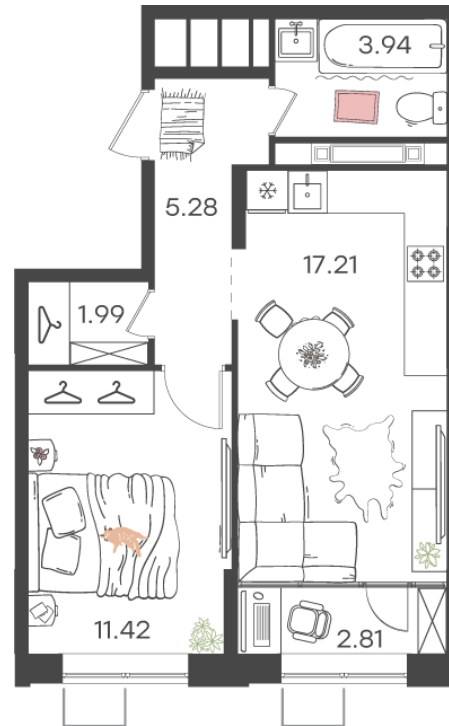

## 1-КОМН. КВ 42.65 м<sup>2</sup>

КУХНЯ-ГОСТИНАЯ .....17.21 м<sup>2</sup>

КОМНАТА .....11.42 м<sup>2</sup>

САМУЗЕЛ .....3.94 м<sup>2</sup>

 С ОТДЕЛКОЙ

**7 152 618 ₹**    ~~8 414 845 ₹~~  
167 705 ₹ за м<sup>2</sup>