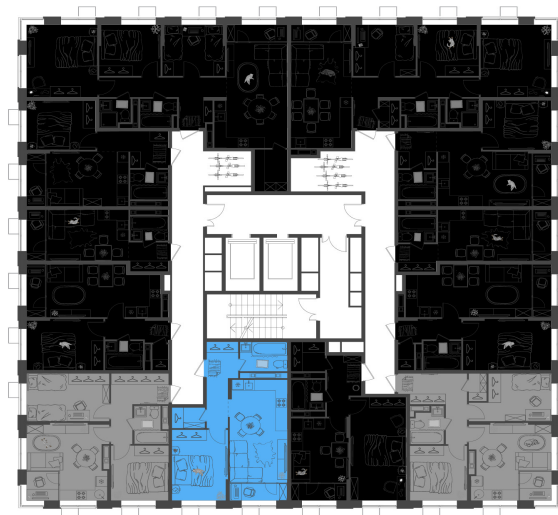

## 1-КОМН. КВ 42.65 м<sup>2</sup>

КУХНЯ-ГОСТИНАЯ .....17.21 м<sup>2</sup>

КОМНАТА .....11.42 м<sup>2</sup>

САМУЗЕЛ .....3.94 м<sup>2</sup>

 С ОТДЕЛКОЙ

**7 152 618 ₹**    ~~8 414 845 ₹~~  
167 705 ₹ за м<sup>2</sup>