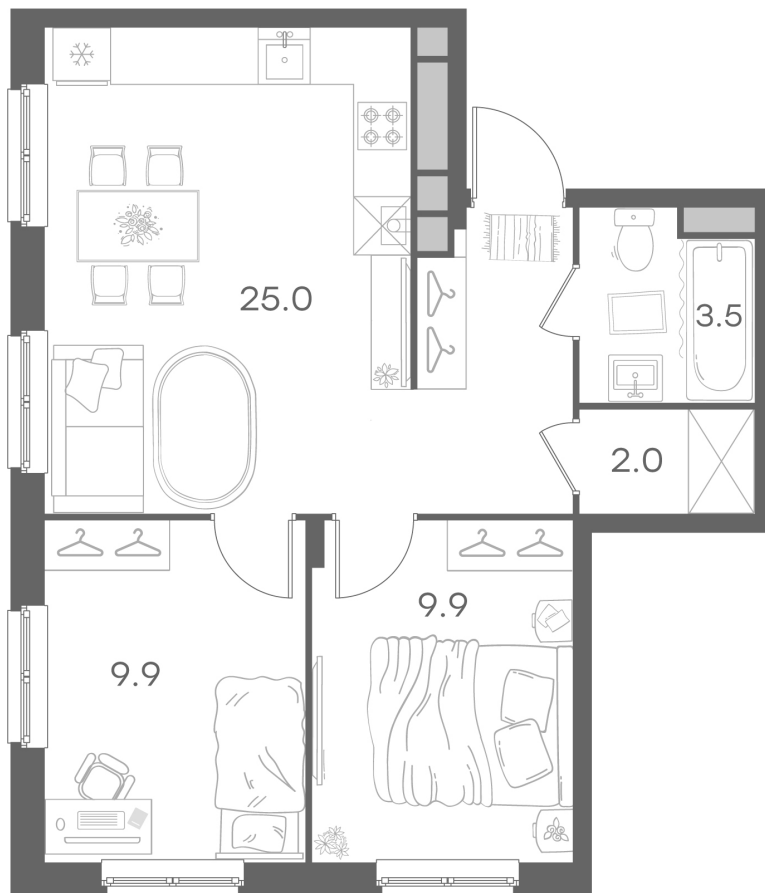

Дом 41 • Этаж 3 • Квартира 20

2-комн. кв 50.3 м²

✦ С отделкой

Кухня-гостиная ... 25 м²

Комната ... 9.9 м²

Комната ... 9.9 м²

Санузел ... 3.5 м²

7 885 304 Р ~~9 276 829 Р~~

156 765 Р за м²

Новая Ройка

Новая Ройка — микрорайон клубных домов для спокойной и комфортной жизни. Малоэтажные кирпичные дома, зелёный пешеходный бульвар, пространства для отдыха, прогулок и спорта создают атмосферу загородной жизни, оставаясь при этом в черте города. В проекте представлены квартиры с готовой отделкой и индивидуальным газовым отоплением для комфорта в любое время года.