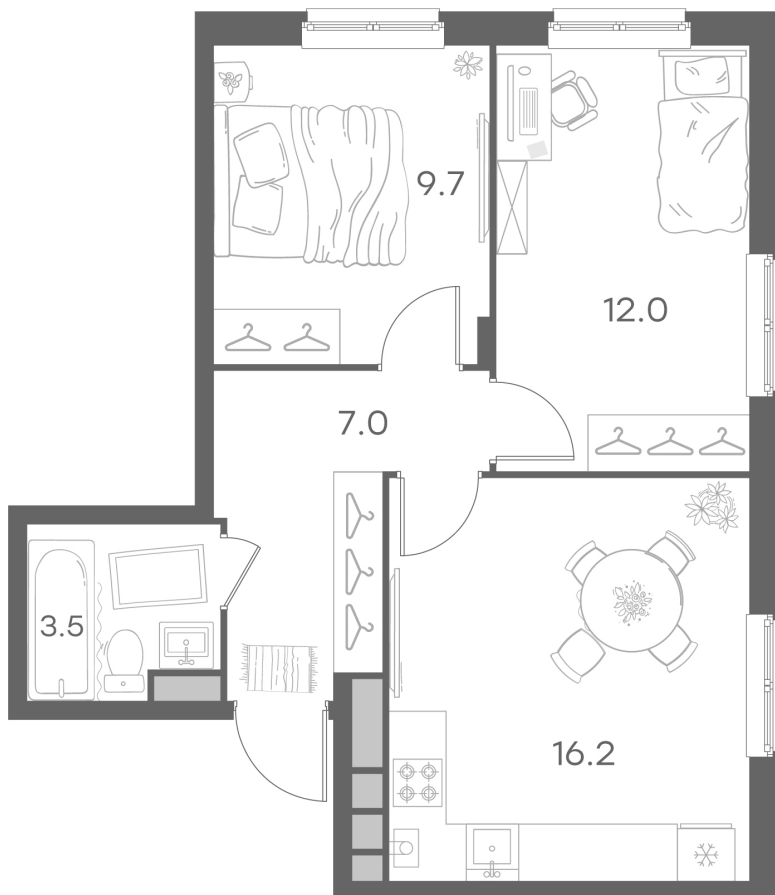

Дом 41 • Этаж 1 • Квартира 8

2-комн. кв 51.6 м²

✦ С отделкой

Кухня-гостиная ... 16 м²

Комната ... 14.1 м²

Комната ... 9.7 м²

Санузел ... 3.6 м²

Площадь указана с учетом
коэффициента летних помещений 0,5

7 971 555 ₹ ~~9 378 300 ₹~~
154 487 ₹ за м²

Новая Ройка

Микрорайон клубных домов для комфортной и размеренной жизни. Малоэтажные кирпичные дома, зеленый пешеходный бульвар, разработанный бюро "Чехарда", зоны для отдыха и спорта. В проекте представлены квартиры с отделкой и с индивидуальным газовым отоплением.