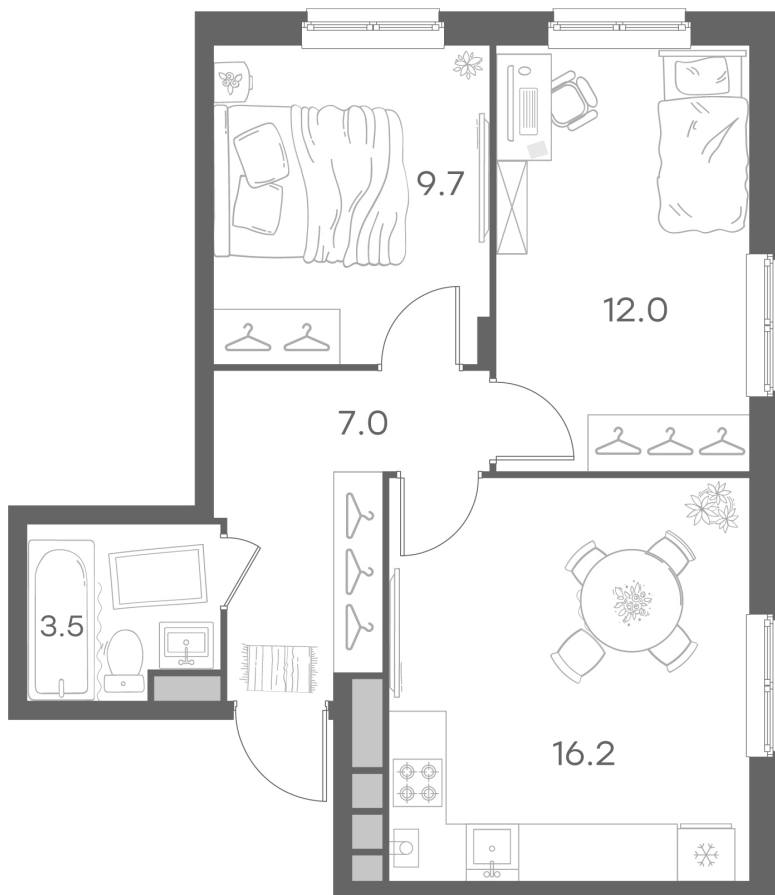

Дом 41 • Этаж 1 • Квартира 7

2-комн. кв 48.4 м²

✦ С отделкой

Кухня-гостиная ... 16.2 м²

Комната ... 9.7 м²

Комната ... 12 м²

Санузел ... 3.5 м²

7 511 341 Р ~~8 836 872 Р~~

155 193 Р за м²

Новая Ройка

Новая Ройка — микрорайон клубных домов для спокойной и комфортной жизни. Малоэтажные кирпичные дома, зелёный пешеходный бульвар, пространства для отдыха, прогулок и спорта создают атмосферу загородной жизни, оставаясь при этом в черте города. В проекте представлены квартиры с готовой отделкой и индивидуальным газовым отоплением для комфорта в любое время года.