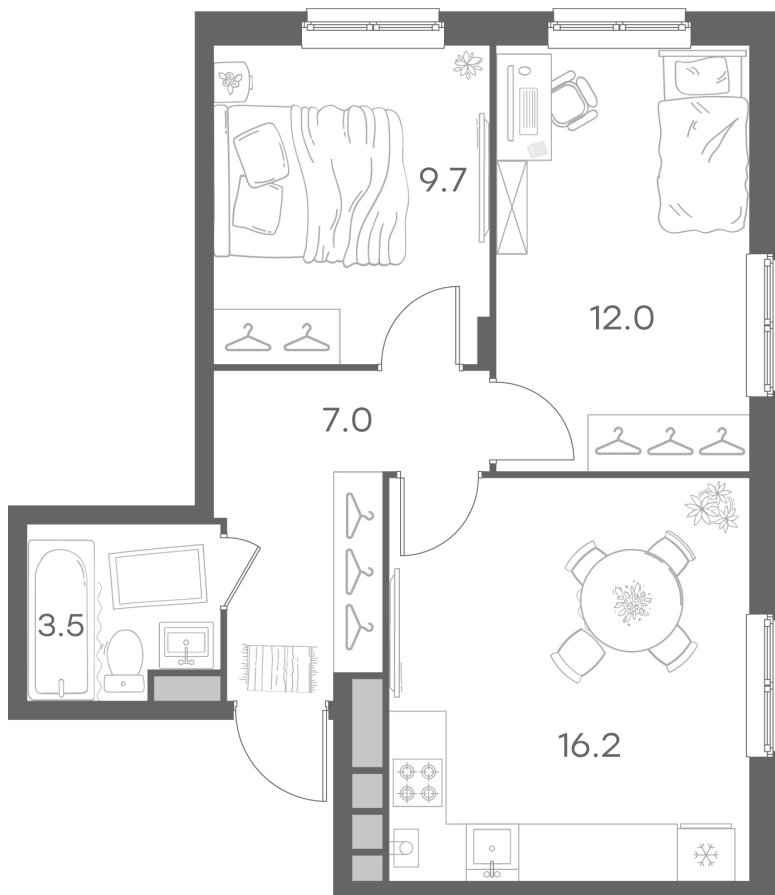

Дом 40 • Этаж 3 • Квартира 25

2-комн. кв 48.4 м²

✦ С отделкой

Кухня-гостиная ... 16.2 м²

Комната ... 9.7 м²

Комната ... 12 м²

Санузел ... 3.5 м²

Площадь указана с учетом
коэффициента летних помещений 0,5

7 639 698 ₪ ~~8 987 880 ₪~~
157 845 ₪ за м²

Новая Ройка

Микрорайон клубных домов для комфортной и размеренной жизни. Малоэтажные кирпичные дома, зеленый пешеходный бульвар, разработанный бюро "Чехарда", зоны для отдыха и спорта. В проекте представлены квартиры с отделкой и с индивидуальным газовым отоплением.