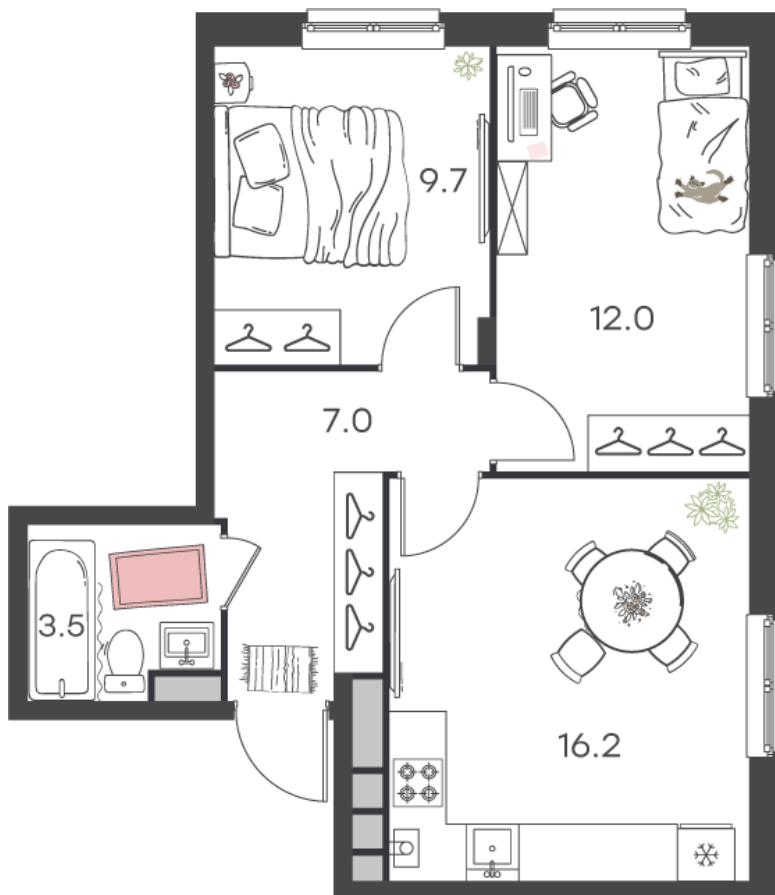

Дом 66 • Этаж 3 • Квартира 25

2-комн. кв 48.4 м²

✦ С отделкой

Кухня-гостиная ... 16.2 м²

Комната ... 9.7 м²

Комната ... 12 м²

Санузел ... 3.5 м²

Площадь указана с учетом
коэффициента летних помещений 0,5

7 639 698 ₹ ~~8 987 880 ₹~~

157 845 ₹ за м²

Новая Ройка

Микрорайон клубных домов для комфортной и размеренной жизни. Малоэтажные кирпичные дома, зеленый пешеходный бульвар, разработанный бюро "Чехарда", зоны для отдыха и спорта. В проекте представлены квартиры с отделкой и с индивидуальным газовым отоплением.