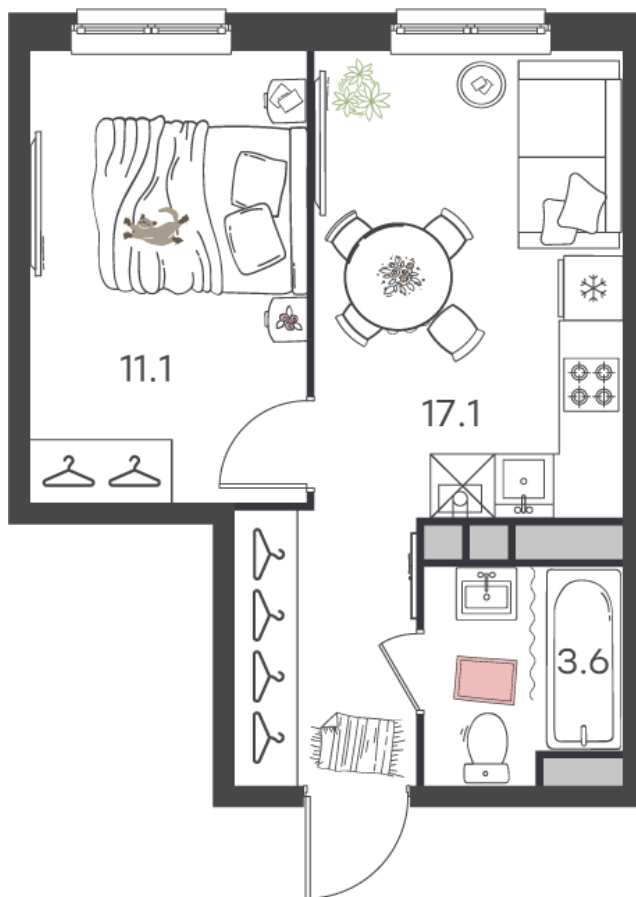

Дом 66 • Этаж 3 • Квартира 22

1-КОМН. КВ 31.7 м²

✦ С отделкой

Кухня-гостиная ... 17.1 м²

Комната ... 11.1 м²

Санузел ... 3.6 м²

5 357 474 ₹ ~~6 302 911 ₹~~

169 005 ₹ за м²

Новая Ройка

Новая Ройка — микрорайон клубных домов для спокойной и комфортной жизни. Малоэтажные кирпичные дома, зелёный пешеходный бульвар, пространства для отдыха, прогулок и спорта создают атмосферу загородной жизни, оставаясь при этом в черте города. В проекте представлены квартиры с готовой отделкой и индивидуальным газовым отоплением для комфорта в любое время года.