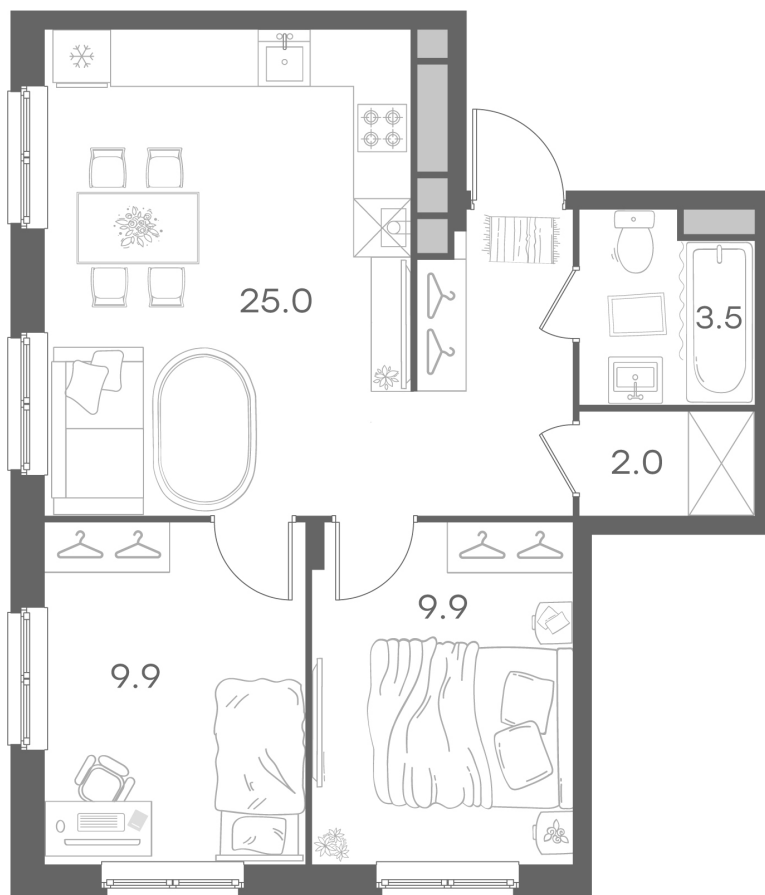

Дом 36 • Этаж 4 • Квартира 29

2-комн. кв 50.3 м²

✦ С отделкой

Кухня-гостиная ... 25 м²

Комната ... 9.9 м²

Комната ... 9.9 м²

Санузел ... 3.5 м²

7 825 447 ₪ ~~9 206 409 ₪~~

155 575 ₪ за м²

Новая Ройка

Новая Ройка — микрорайон клубных домов для спокойной и комфортной жизни. Малоэтажные кирпичные дома, зелёный пешеходный бульвар, пространства для отдыха, прогулок и спорта создают атмосферу загородной жизни, оставаясь при этом в черте города. В проекте представлены квартиры с готовой отделкой и индивидуальным газовым отоплением для комфорта в любое время года.