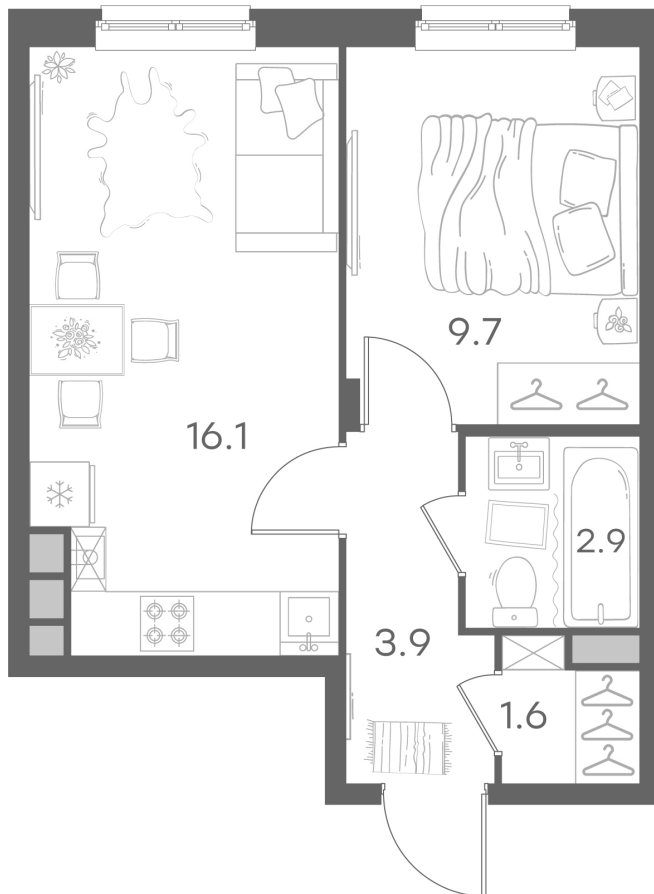

Дом 36 • Этаж 1 • Квартира 5

1-КОМН. КВ 34.1 м²

✦ С отделкой

Кухня-гостиная ... 16.1 м²

Комната ... 9.7 м²

Санузел ... 2.9 м²

Площадь указана с учетом
коэффициента летних помещений 0,5

5 477 005 ₪ ~~6 443 536 ₪~~

160 616 ₪ за м²

Новая Ройка

Микрорайон клубных домов для комфортной и размеренной жизни. Малоэтажные кирпичные дома, зеленый пешеходный бульвар, разработанный бюро "Чехарда", зоны для отдыха и спорта. В проекте представлены квартиры с отделкой и с индивидуальным газовым отоплением.