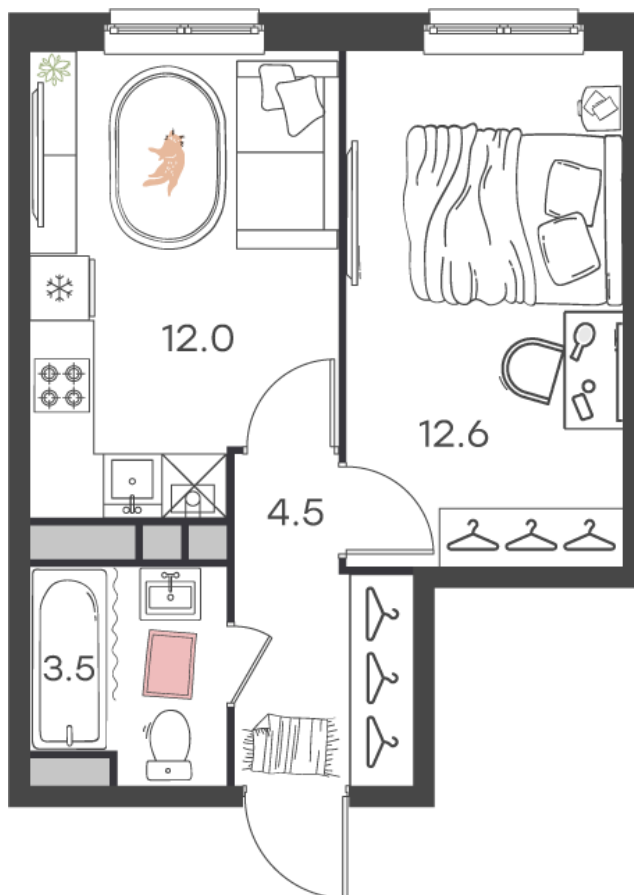

Дом 30 • Этаж 4 • Квартира 33

1-КОМН. КВ 32.6 м²

✦ С отделкой

Кухня-гостиная ... 12 м²

Комната ... 12.6 м²

Санузел ... 3.5 м²

5 374 354 ₪ ~~6 322 770 ₪~~

164 857 ₪ за м²