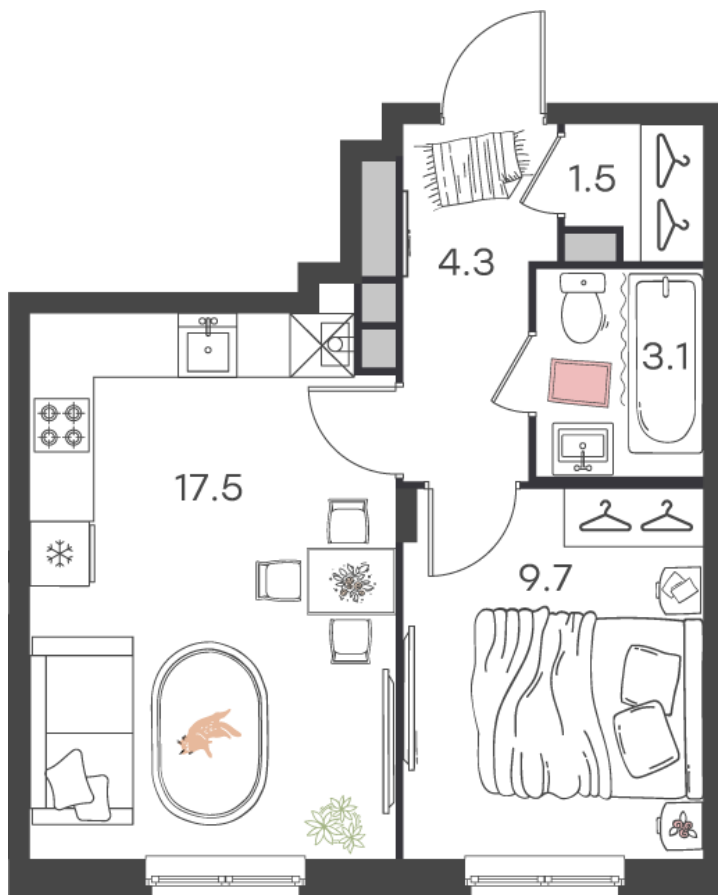

Дом 27 • Этаж 1 • Квартира 9

1-КОМН. КВ 36.1 м²

✦ С отделкой

Кухня-гостиная ... 17.5 м²

Комната ... 9.7 м²

Санузел ... 3.1 м²

Площадь указана с учетом
коэффициента летних помещений 0,5

5 735 947 ₹ ~~6 748 173 ₹~~
158 890 ₹ за м²