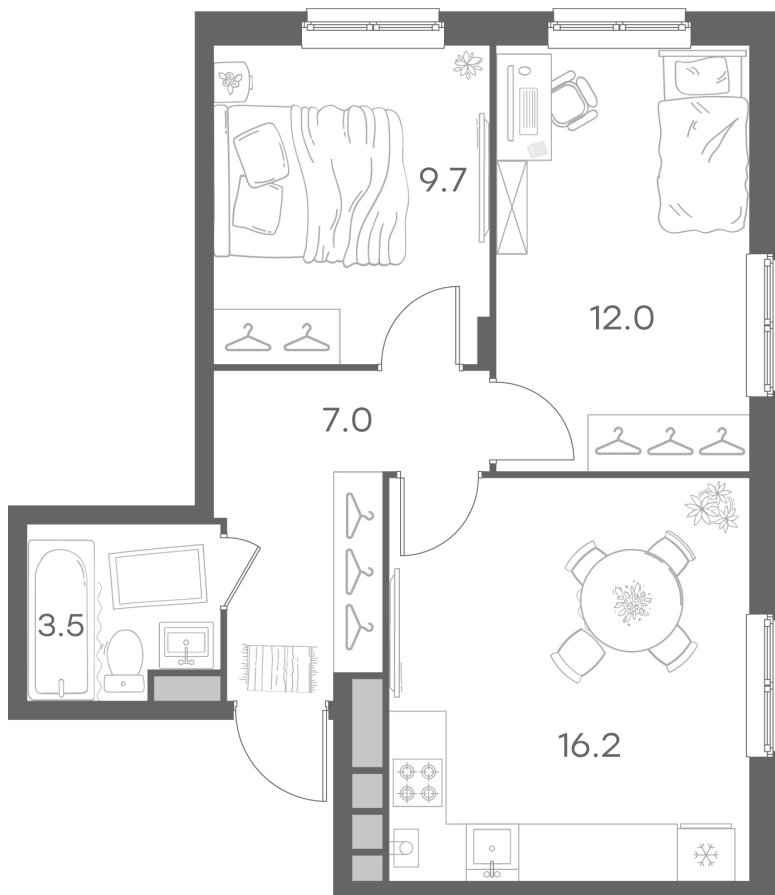

Дом 38 • Этаж 4 • Квартира 34

**2-комн. кв 48.4 м<sup>2</sup>**

✦ С отделкой

Кухня-гостиная ... 16.2 м<sup>2</sup>

Комната ... 9.7 м<sup>2</sup>

Комната ... 12 м<sup>2</sup>

Санузел ... 3.5 м<sup>2</sup>

Площадь указана с учетом  
коэффициента летних помещений 0,5

**7 566 057 ₹** ~~8 901 244 ₹~~  
156 323 ₹ за м<sup>2</sup>