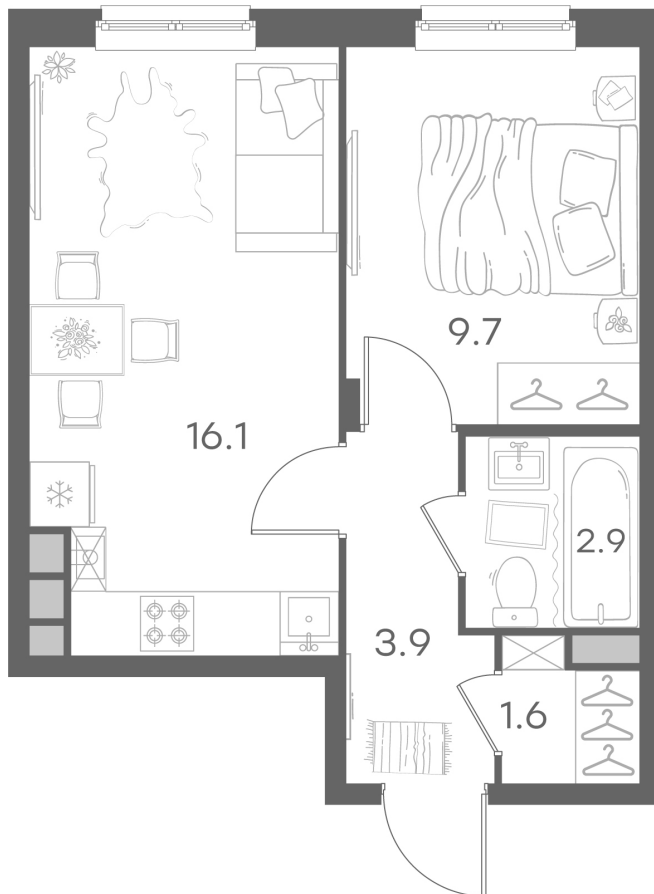

Дом 38 • Этаж 1 • Квартира 5

1-КОМН. КВ 34.1 м²

✦ С отделкой

Кухня-гостиная ... 16.1 м²

Комната ... 9.7 м²

Санузел ... 2.9 м²

5 477 005 ₹ ~~6 443 536 ₹~~

160 616 ₹ за м²