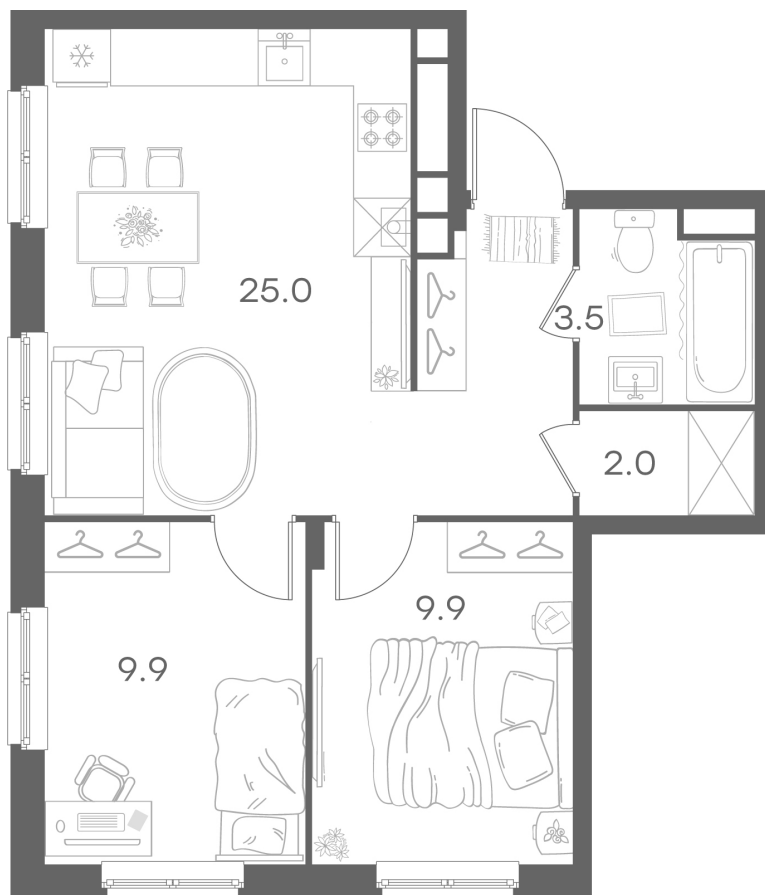

Дом 38 • Этаж 1 • Квартира 2

2-комн. кв 50.3 м²

✦ С отделкой

Кухня-гостиная ... 25 м²

Комната ... 9.9 м²

Комната ... 9.9 м²

Санузел ... 3.5 м²

Площадь указана с учетом
коэффициента летних помещений 0,5

7 793 808 ₪ ~~9 169 187 ₪~~
154 946 ₪ за м²

Новая Ройка

Микрорайон клубных домов для комфортной и размеренной жизни. Малоэтажные кирпичные дома, зеленый пешеходный бульвар, разработанный бюро "Чехарда", зоны для отдыха и спорта. В проекте представлены квартиры с отделкой и с индивидуальным газовым отоплением.