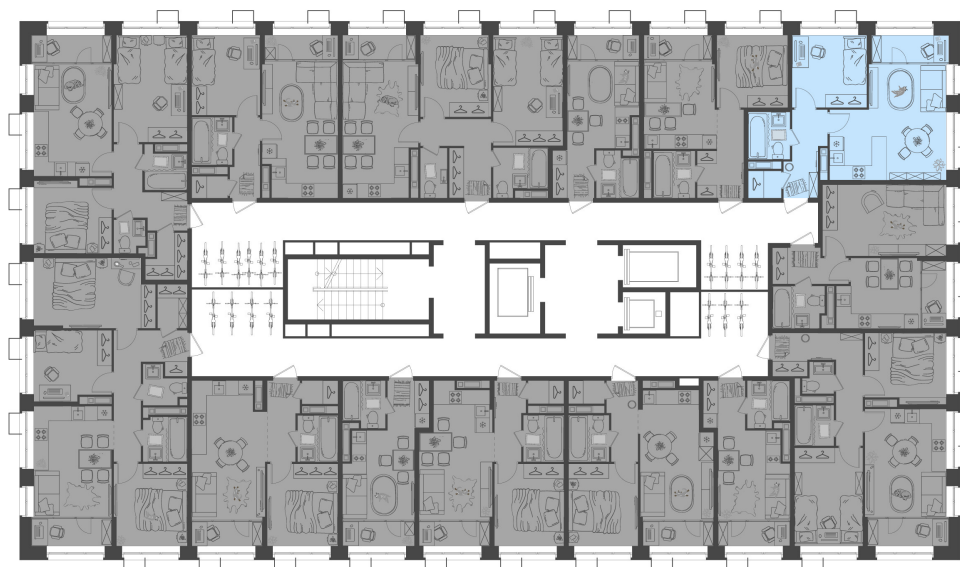

Дом 4 • Этаж 12 • Квартира 622

1-КОМН. кв 42.66 м²

✦ С отделкой

Кухня-гостиная ... 19.98 м²

Комната ... 9.19 м²

Санузел ... 3.36 м²

Площадь указана с учетом
коэффициента летних помещений 0,5

8 477 821 ₹ ~~9 973 908 ₹~~
198 730 ₹ за м²

Новая Львовская

Жилой комплекс комфорт класса с собственной инфраструктурой и детским садом, приватные дворы без машин, игровые и спортивные площадки. Уютные квартиры с готовой отделкой ждут всех, кто мечтает о сочетании городского ритма и умиротворения от природного окружения.

Благоустройство
и окружение

Федеральный
застройщик

Современный
квартал

Развитая
инфраструктура