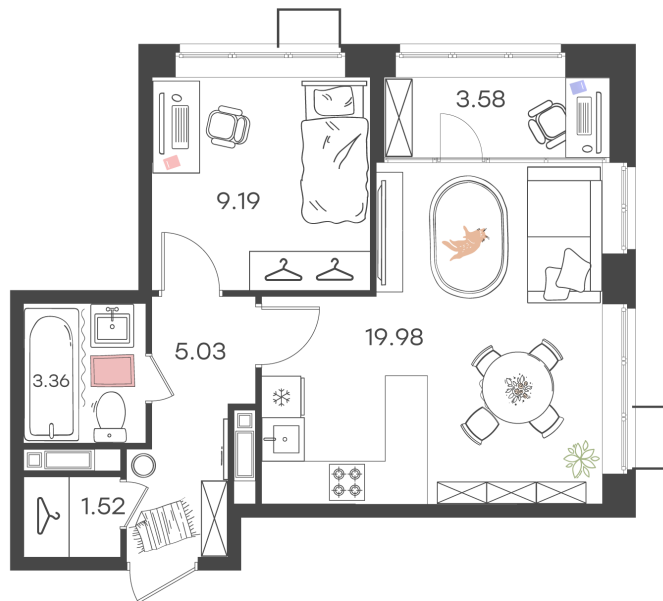

Дом 4 • Этаж 12 • Квартира 622

## 1-КОМН. кв 42.66 м<sup>2</sup>

✦ С отделкой

Кухня-гостиная ... 19.98 м<sup>2</sup>

Комната ... 9.19 м<sup>2</sup>

Санузел ... 3.36 м<sup>2</sup>

Площадь указана с учетом  
коэффициента летних помещений 0,5

**8 477 821 ₹** ~~9 973 908 ₹~~  
198 730 ₹ за м<sup>2</sup>