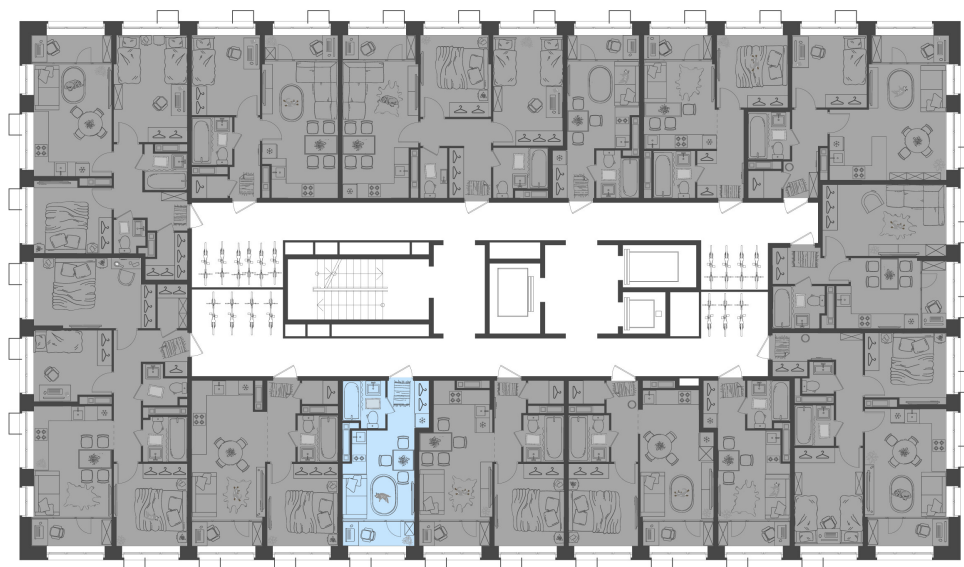

Дом 4 • Этаж 8 • Квартира 572

**1-КОМН. КВ 20.07 м<sup>2</sup>**

 С отделкой

Кухня-гостиная 13.89 м<sup>2</sup>

Санузел 3.23 м<sup>2</sup>

Площадь указана с учетом  
коэффициента летних помещений 0,5

**4 860 251 Р** ~~5 717 943 Р~~  
242 165 Р за м<sup>2</sup>