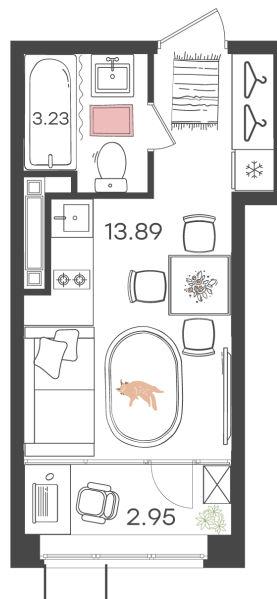

Дом 4 • Этаж 8 • Квартира 572

**1-КОМН. КВ 20.07 м<sup>2</sup>**

 С отделкой

Кухня-гостиная 13.89 м<sup>2</sup>

Санузел 3.23 м<sup>2</sup>

Площадь указана с учетом  
коэффициента летних помещений 0,5

**4 860 251 Р** ~~5 717 943 Р~~  
242 165 Р за м<sup>2</sup>