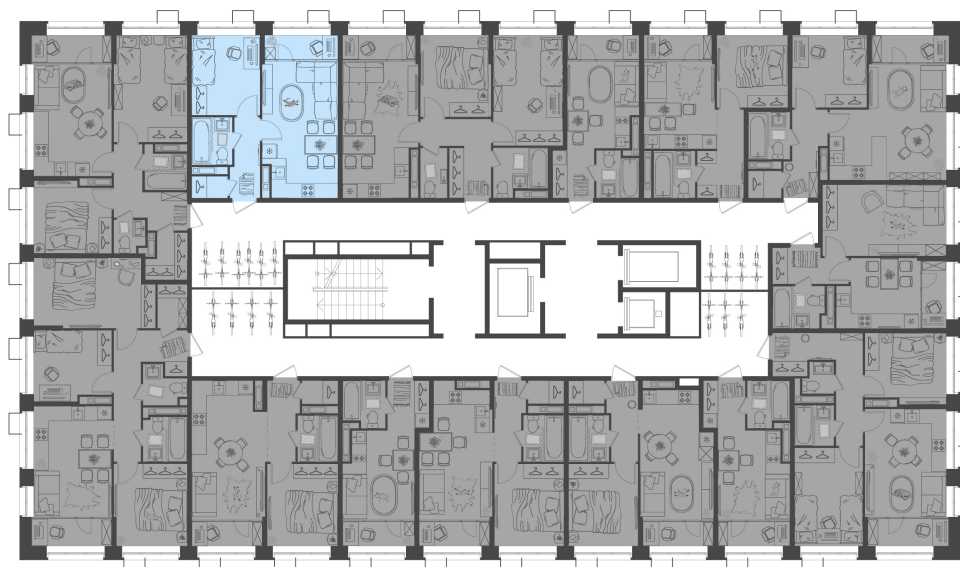

Дом 4 • Этаж 7 • Квартира 548

1-КОМН. кв 37.75 м²

✦ С отделкой

Кухня-гостиная ... 17.11 м²

Комната ... 9.28 м²

Санузел ... 3.28 м²

7 514 892 ₹ ~~8 841 050 ₹~~

199 070 ₹ за м²