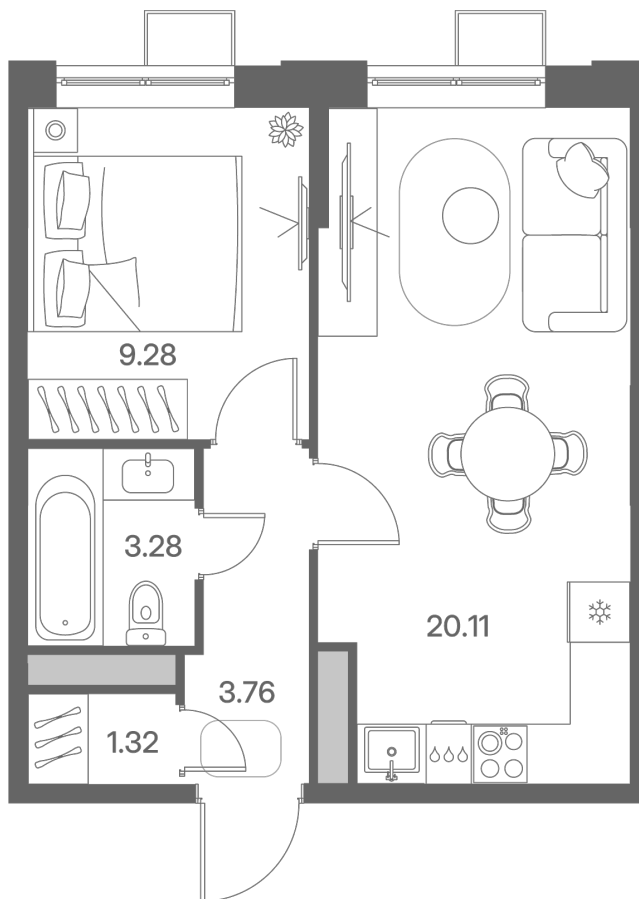

Дом 4 • Этаж 7 • Квартира 548

1-КОМН. кв 37.75 м²

✦ С отделкой

Кухня-гостиная ... 17.11 м²

Комната ... 9.28 м²

Санузел ... 3.28 м²

7 514 892 ₹ ~~8 841 050 ₹~~

199 070 ₹ за м²