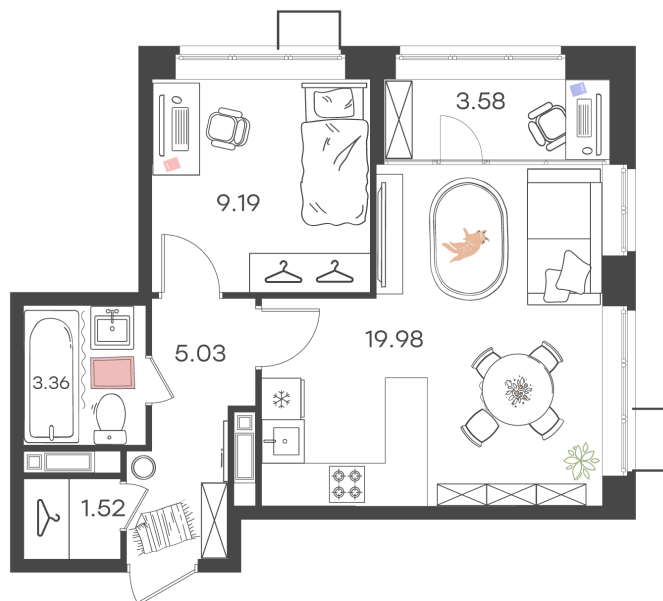

Дом 4 • Этаж 3 • Квартира 496

1-КОМН. КВ 42.66 м²

С отделкой

Кухня-гостиная ... 19.98 м²

Комната ... 9.19 м²

Санузел ... 3.36 м²

Площадь указана с учетом
коэффициента летних помещений 0,5

8 350 908 ₪ ~~9 824 598 ₪~~

195 755 ₪ за м²

Новая Львовская

Жилой комплекс комфорт класса с собственной инфраструктурой и детским садом, частные дворы без машин, игровые и спортивные площадки. Уютные квартиры с готовой отделкой ждут всех, кто мечтает о сочетании городского ритма и умиротворения от природного окружения.

Благоустройство
и окружение

Федеральный
застройщик

Современный
квартал

Развитая
инфраструктура