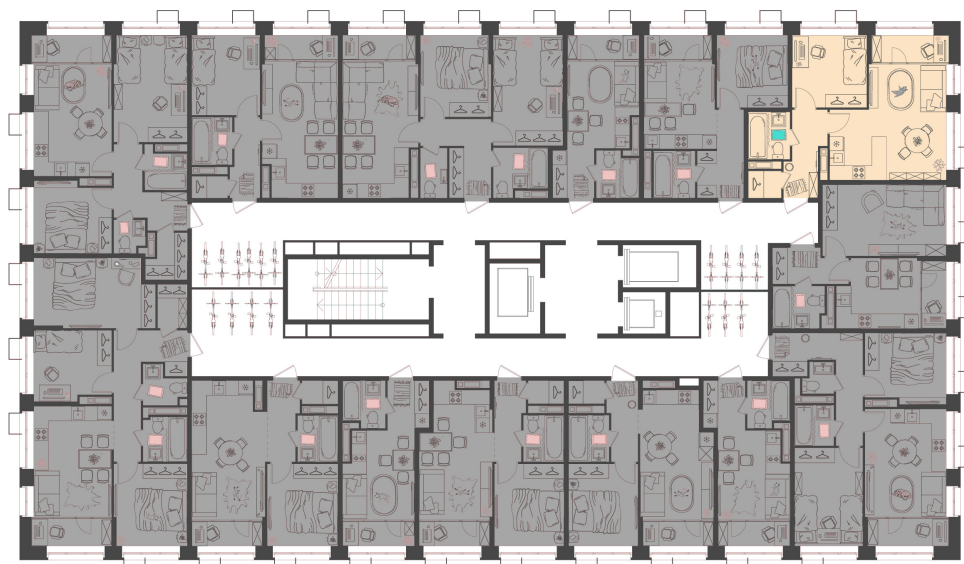

Дом 4 • Этаж 3 • Квартира 496

1-КОМН. КВ 42.66 м²

С отделкой

Кухня-гостиная ... 19.98 м²

Комната ... 9.19 м²

Санузел ... 3.36 м²

Площадь указана с учетом
коэффициента летних помещений 0,5

8 350 908 ₪ ~~9 824 598 ₪~~

195 755 ₪ за м²

Новая Львовская

Жилой комплекс комфорт класса с собственной инфраструктурой и детским садом, частные дворы без машин, игровые и спортивные площадки. Уютные квартиры с готовой отделкой ждут всех, кто мечтает о сочетании городского ритма и умиротворения от природного окружения.

Благоустройство
и окружение

Федеральный
застройщик

Современный
квартал

Развитая
инфраструктура