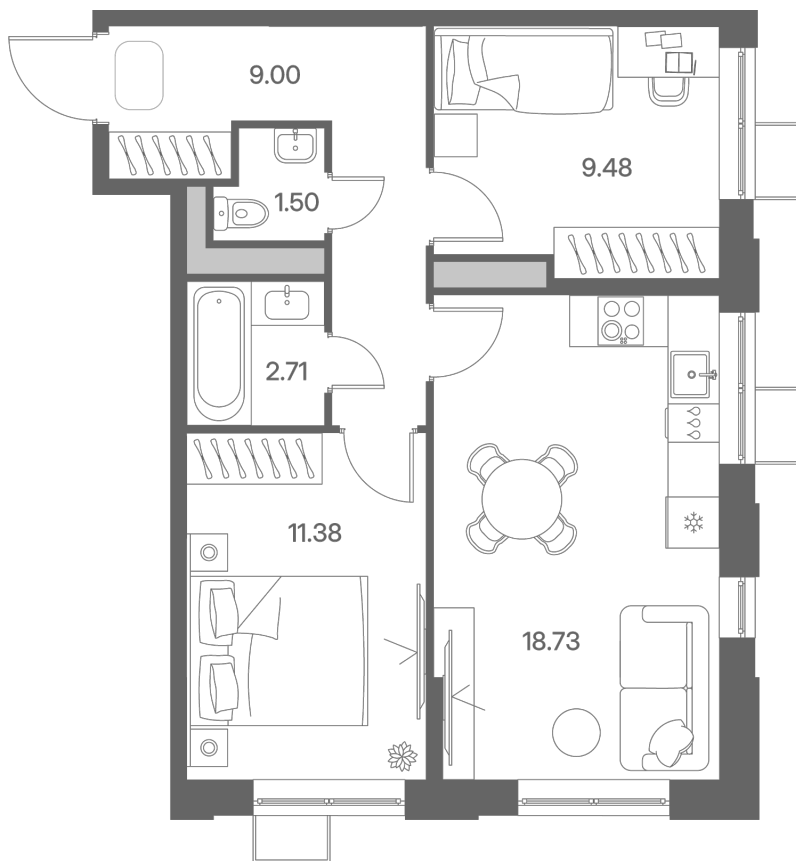

Дом 4 • Этаж 2 • Квартира 484

2-КОМН. КВ 52.8 м²

✦ С отделкой

Кухня-гостиная ... 14.96 м²

Комната ... 11.38 м²

Комната ... 9.48 м²

Санузел ... 1.5 м²

Санузел ... 2.71 м²

9 788 328 ₪ 11 515 680 ₪

185 385 ₪ за м²

Новая Львовская

Новая Львовская — жилой комплекс комфорт-класса с собственной инфраструктурой и детским садом. Здесь private двory без машин, современные игровые и спортивные площадки, зелёные зоны для прогулок и отдыха. Квартиры с готовой отделкой подойдут тем, кто хочет жить в городском ритме, не отказываясь от комфорта и спокойной атмосферы рядом с природой.

Благоустройство и окружение

Собственный детский сад на 240 мест

Современный квартал

Развитая инфраструктура