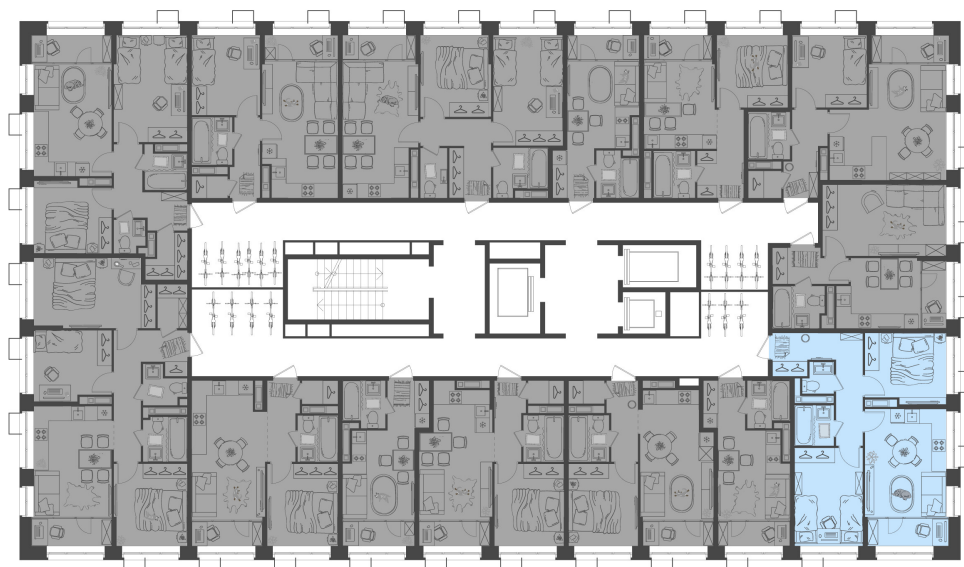

Дом 4 • Этаж 2 • Квартира 484

2-КОМН. КВ 52.8 м²

✦ С отделкой

Кухня-гостиная ... 14.96 м²

Комната ... 11.38 м²

Комната ... 9.48 м²

Санузел ... 1.5 м²

Санузел ... 2.71 м²

9 788 328 ₪ 11 515 680 ₪

185 385 ₪ за м²

Новая Львовская

Новая Львовская — жилой комплекс комфорт-класса с собственной инфраструктурой и детским садом. Здесь private двory без машин, современные игровые и спортивные площадки, зелёные зоны для прогулок и отдыха. Квартиры с готовой отделкой подойдут тем, кто хочет жить в городском ритме, не отказываясь от комфорта и спокойной атмосферы рядом с природой.

Благоустройство и окружение

Собственный детский сад на 240 мест

Современный квартал

Развитая инфраструктура