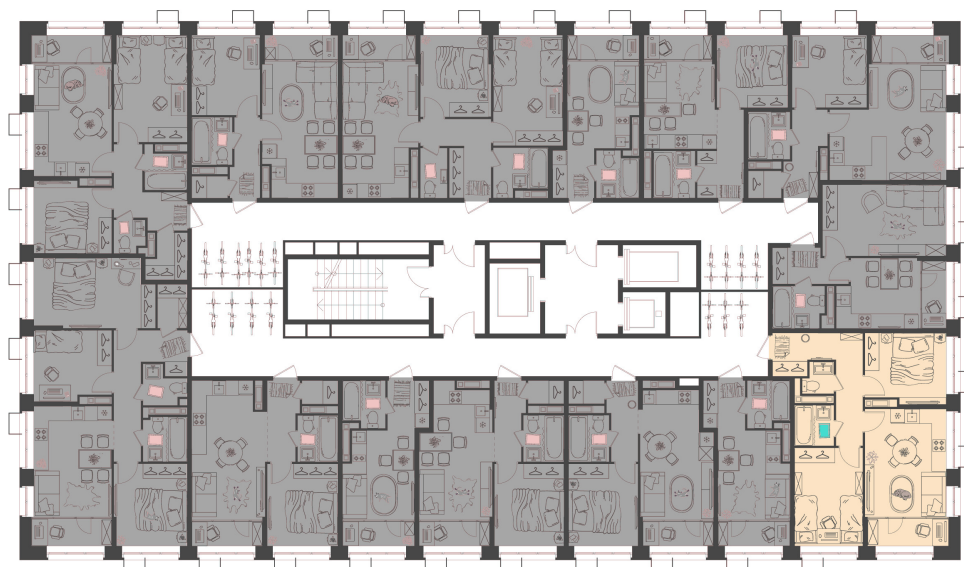

Дом 4 • Этаж 13 • Квартира 162

2-комн. кв 52.8 м²

✂ С отделкой

Кухня-гостиная 14.96 м²

Комната 11.38 м²

Комната 9.48 м²

Санузел 1.5 м²

Санузел 2.71 м²

Площадь указана с учетом
коэффициента летних помещений 0,5

9 510 072 ₪ ~~11 188 320 ₪~~

180 115 ₪ за м²

Новая Львовская

Жилой комплекс комфорт класса с собственной инфраструктурой и детским садом, приватные дворы без машин, игровые и спортивные площадки. Уютные квартиры с готовой отделкой ждут всех, кто мечтает о сочетании городского ритма и умиротворения от природного окружения.