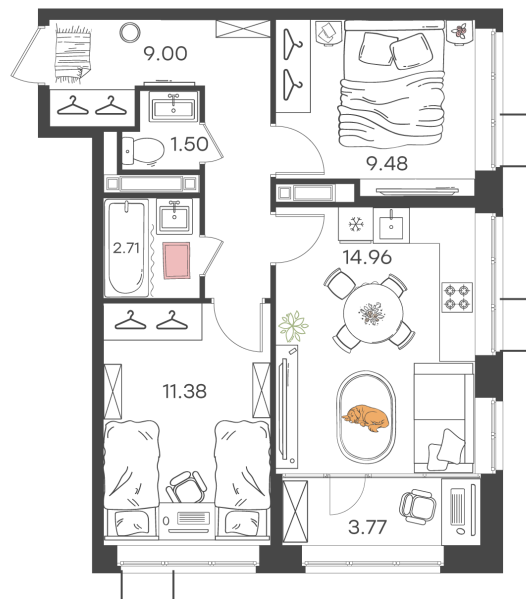

Дом 4 • Этаж 13 • Квартира 162

2-комн. кв 52.8 м²

✂ С отделкой

Кухня-гостиная 14.96 м²

Комната 11.38 м²

Комната 9.48 м²

Санузел 1.5 м²

Санузел 2.71 м²

Площадь указана с учетом
коэффициента летних помещений 0,5

9 510 072 ₪ ~~11 188 320 ₪~~

180 115 ₪ за м²

Новая Львовская

Жилой комплекс комфорт класса с собственной инфраструктурой и детским садом, приватные дворы без машин, игровые и спортивные площадки. Уютные квартиры с готовой отделкой ждут всех, кто мечтает о сочетании городского ритма и умиротворения от природного окружения.