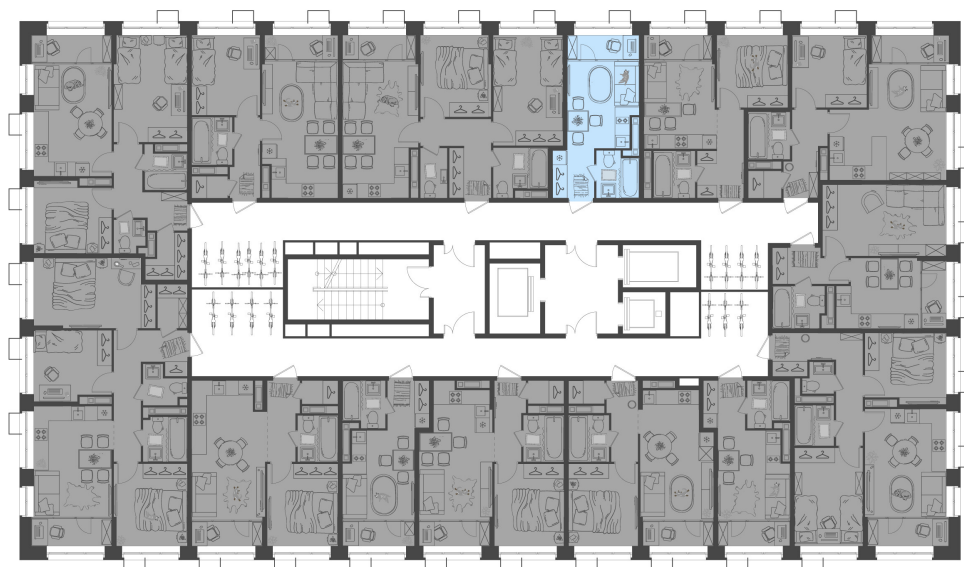

Дом 4 • Этаж 10 • Квартира 116

## Студия 19.8 м<sup>2</sup>

✦ С отделкой

Кухня-гостиная 13.61 м<sup>2</sup>

Санузел 3.24 м<sup>2</sup>

**4 897 530 ₪** ~~5 761 800 ₪~~

247 350 ₪ за м<sup>2</sup>