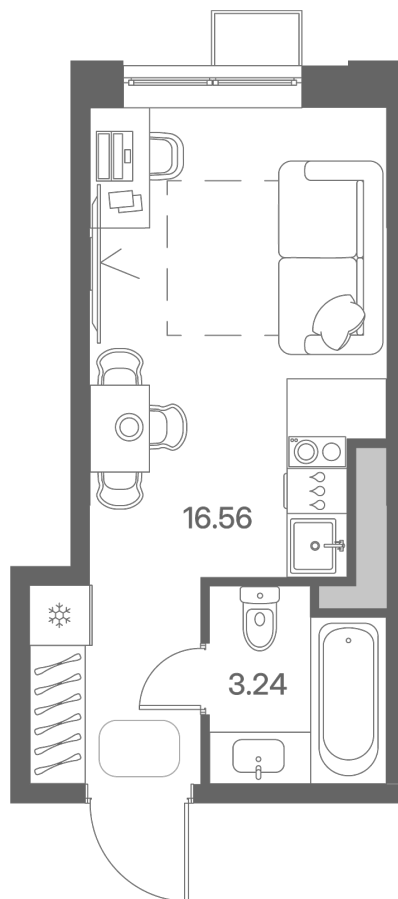

Дом 4 • Этаж 10 • Квартира 116

## Студия 19.8 м<sup>2</sup>

✦ С отделкой

Кухня-гостиная 13.61 м<sup>2</sup>

Санузел 3.24 м<sup>2</sup>

**4 897 530 ₪** ~~5 761 800 ₪~~

247 350 ₪ за м<sup>2</sup>