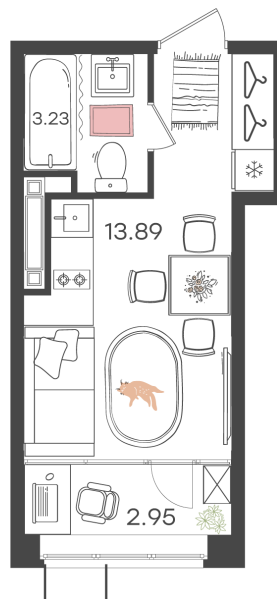

Дом 4 • Этаж 7 • Квартира 82

1-комн. кв 20.07 м²

 С отделкой

Кухня-гостиная 13.89 м²

Санузел 3.23 м²

Площадь указана с учетом
коэффициента летних помещений 0,5

3 896 389 ₪ ~~4 583 988 ₪~~

194 140 ₪ за м²