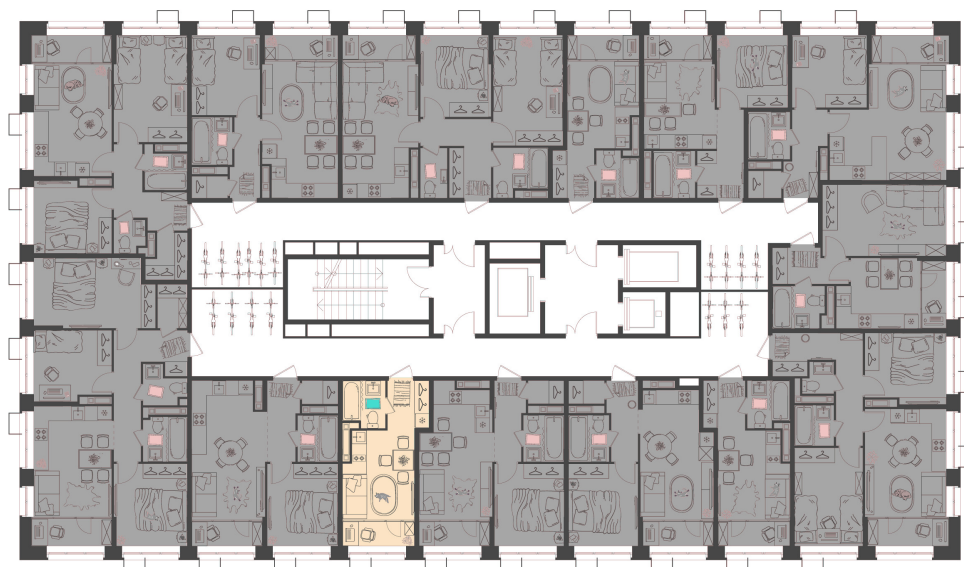

Дом 4 • Этаж 7 • Квартира 82

1-комн. кв 20.07 м²

 С отделкой

Кухня-гостиная 13.89 м²

Санузел 3.23 м²

Площадь указана с учетом
коэффициента летних помещений 0,5

3 896 389 ₪ ~~4 583 988 ₪~~

194 140 ₪ за м²