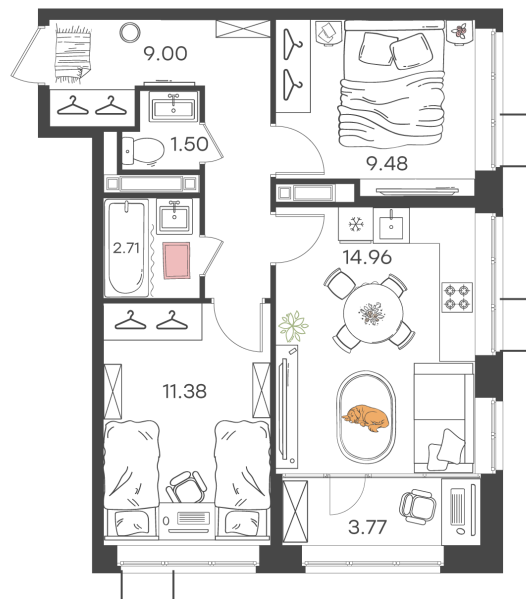

Дом 4 • Этаж 3 • Квартира 22

2-комн. кв 52.8 м²

✂ С отделкой

Кухня-гостиная 14.96 м²

Комната 11.38 м²

Комната 9.48 м²

Санузел 1.5 м²

Санузел 2.71 м²

Площадь указана с учетом
коэффициента летних помещений 0,5

9 415 824 ₪ ~~11 077 440 ₪~~

178 330 ₪ за м²

Новая Львовская

Жилой комплекс комфорт класса с собственной инфраструктурой и детским садом, приватные дворы без машин, игровые и спортивные площадки. Уютные квартиры с готовой отделкой ждут всех, кто мечтает о сочетании городского ритма и умиротворения от природного окружения.