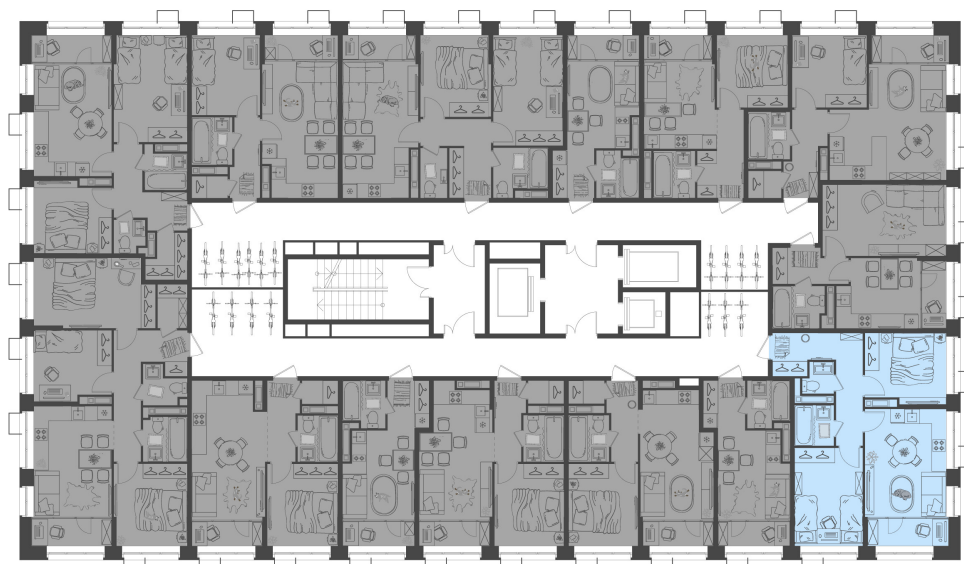

Дом 4 • Этаж 3 • Квартира 22

2-комн. кв 52.8 м²

✂ С отделкой

Кухня-гостиная 14.96 м²

Комната 11.38 м²

Комната 9.48 м²

Санузел 1.5 м²

Санузел 2.71 м²

Площадь указана с учетом
коэффициента летних помещений 0,5

9 415 824 ₪ ~~11 077 440 ₪~~

178 330 ₪ за м²

Новая Львовская

Жилой комплекс комфорт класса с собственной инфраструктурой и детским садом, приватные дворы без машин, игровые и спортивные площадки. Уютные квартиры с готовой отделкой ждут всех, кто мечтает о сочетании городского ритма и умиротворения от природного окружения.