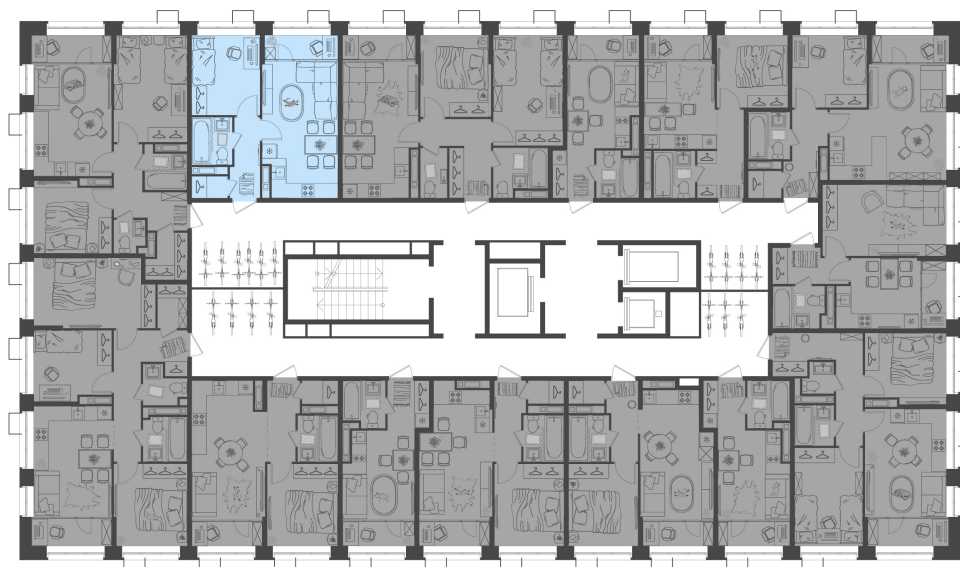

Дом 4 • Этаж 14 • Квартира 436

1-КОМН. КВ 37.75 м²

✦ С отделкой

Кухня-гостиная ... 17.11 м²

Комната ... 9.28 м²

Санузел ... 3.28 м²

7 418 630 ₹ ~~8 727 800 ₹~~

196 520 ₹ за м²

Новая Львовская

Новая Львовская — жилой комплекс комфорт-класса с собственной инфраструктурой и детским садом. Здесь private двory без машин, современные игровые и спортивные площадки, зелёные зоны для прогулок и отдыха. Квартиры с готовой отделкой подойдут тем, кто хочет жить в городском ритме, не отказываясь от комфорта и спокойной атмосферы рядом с природой.

Благоустройство и окружение

Собственный детский сад на 240 мест

Современный квартал

Развитая инфраструктура