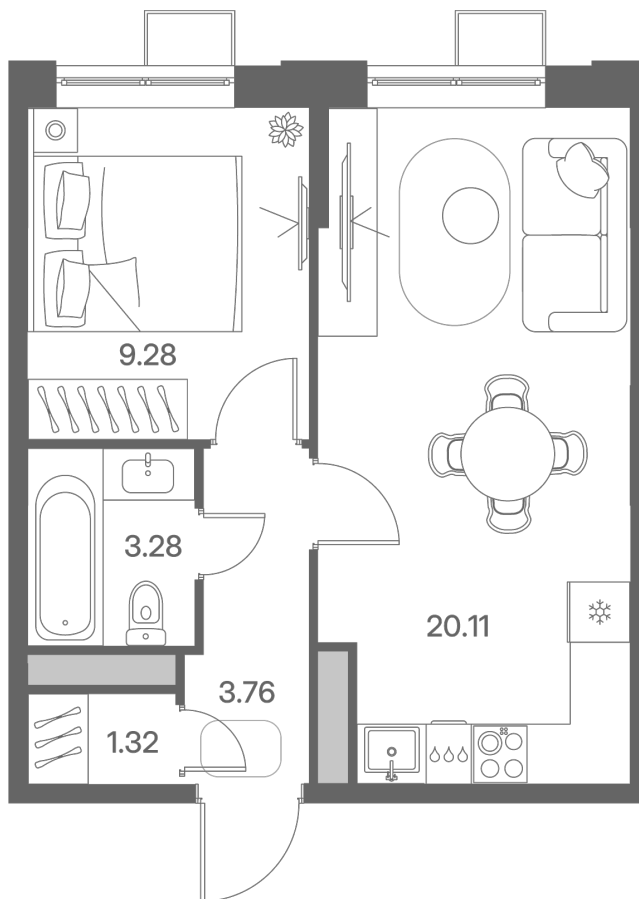

Дом 4 • Этаж 14 • Квартира 436

1-КОМН. КВ 37.75 м²

✦ С отделкой

Кухня-гостиная ... 17.11 м²

Комната ... 9.28 м²

Санузел ... 3.28 м²

7 418 630 ₹ ~~8 727 800 ₹~~

196 520 ₹ за м²

Новая Львовская

Новая Львовская — жилой комплекс комфорт-класса с собственной инфраструктурой и детским садом. Здесь private двory без машин, современные игровые и спортивные площадки, зелёные зоны для прогулок и отдыха. Квартиры с готовой отделкой подойдут тем, кто хочет жить в городском ритме, не отказываясь от комфорта и спокойной атмосферы рядом с природой.

Благоустройство и окружение

Собственный детский сад на 240 мест

Современный квартал

Развитая инфраструктура