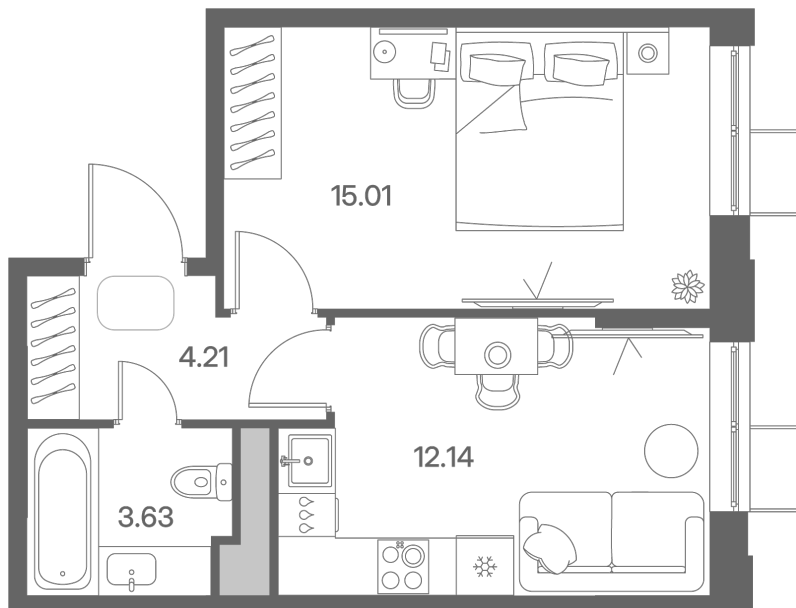

Дом 4 • Этаж 12 • Квартира 413

1-КОМН. КВ 34.99 м²

✦ С отделкой

Кухня-гостиная ... 9.34 м²

Комната ... 15.01 м²

Санузел ... 3.63 м²

7 212 313 ₪ ~~8 485 075 ₪~~

206 125 ₪ за м²