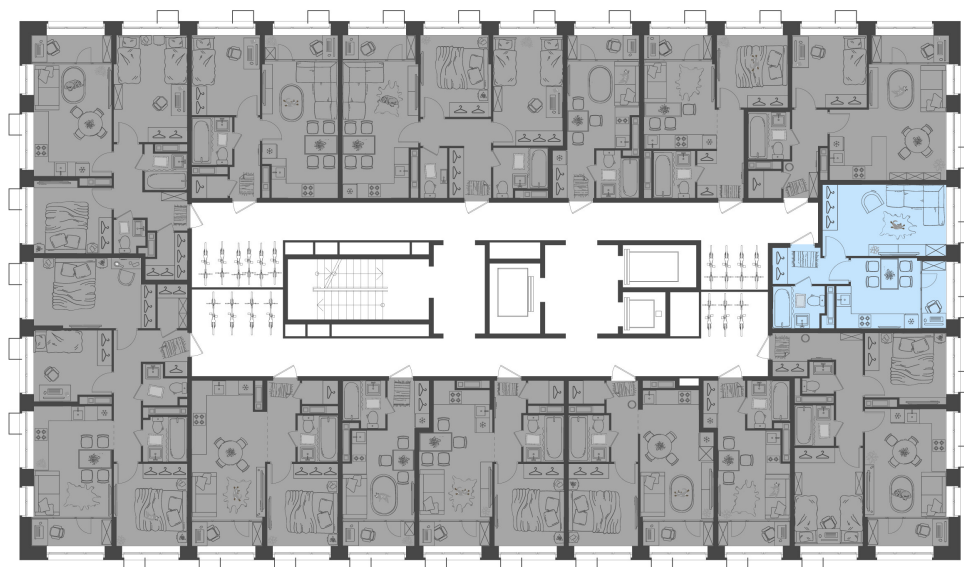

Дом 4 • Этаж 12 • Квартира 413

1-КОМН. КВ 34.99 м²

✦ С отделкой

Кухня-гостиная ... 9.34 м²

Комната ... 15.01 м²

Санузел ... 3.63 м²

7 212 313 ₪ ~~8 485 075 ₪~~

206 125 ₪ за м²