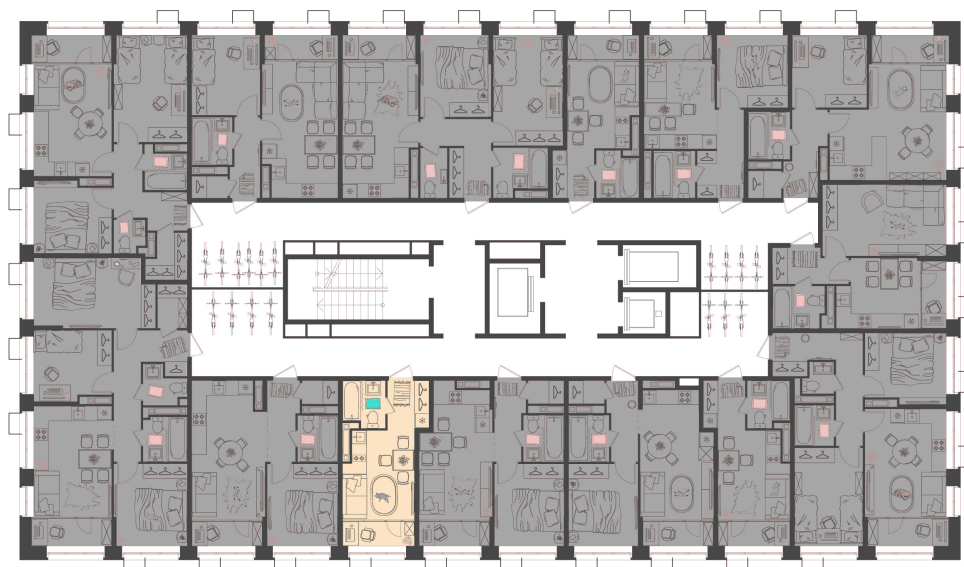

Дом 4 • Этаж 8 • Квартира 362

1-комн. кв 20.07 м²

 С отделкой

Кухня-гостиная 13.89 м²

Санузел 3.23 м²

Площадь указана с учетом
коэффициента летних помещений 0,5

3 857 152 ₪ ~~4 537 827 ₪~~
192 185 ₪ за м²

Новая Львовская