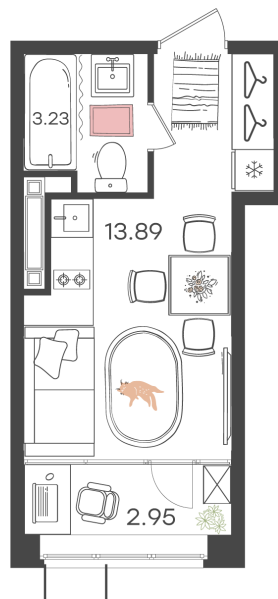

Дом 4 • Этаж 8 • Квартира 362

1-комн. кв 20.07 м²

 С отделкой

Кухня-гостиная 13.89 м²

Санузел 3.23 м²

Площадь указана с учетом
коэффициента летних помещений 0,5

3 857 152 ₪ ~~4 537 827 ₪~~
192 185 ₪ за м²

Новая Львовская