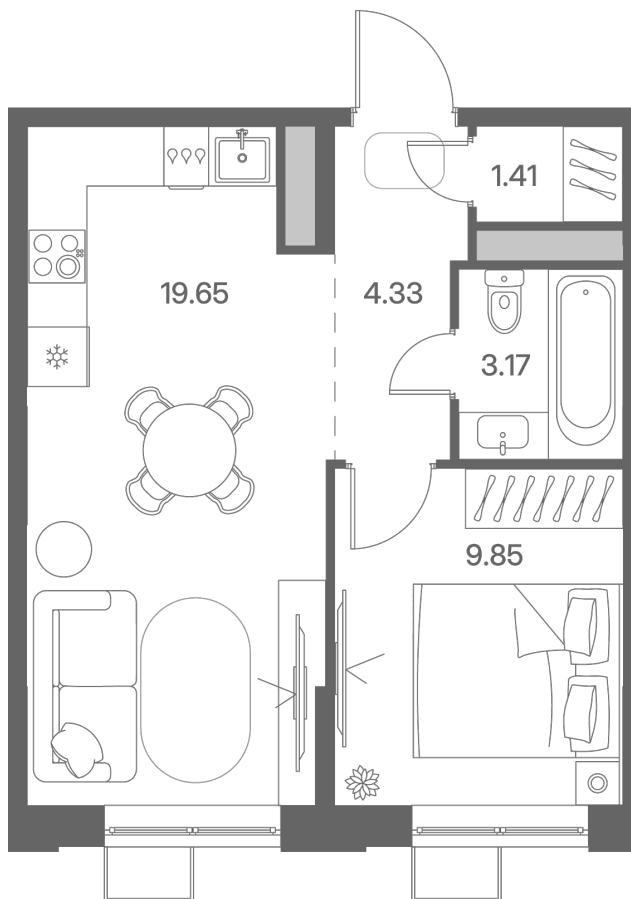

Дом 4 • Этаж 5 • Квартира 321

1-КОМН. КВ 38.41 м²

✦ С отделкой

Кухня-гостиная ... 16.74 м²

Комната ... 9.85 м²

Санузел ... 3.17 м²

7 332 853 ₪ ~~8 626 886 ₪~~

190 910 ₪ за м²