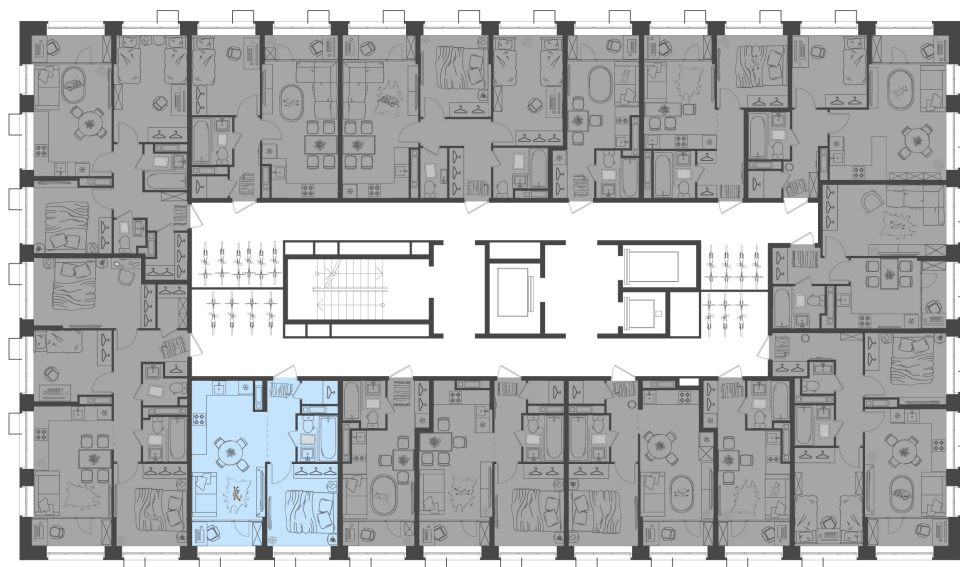

Дом 4 • Этаж 5 • Квартира 321

1-КОМН. КВ 38.41 м²

✦ С отделкой

Кухня-гостиная ... 16.74 м²

Комната ... 9.85 м²

Санузел ... 3.17 м²

7 332 853 ₪ ~~8 626 886 ₪~~

190 910 ₪ за м²