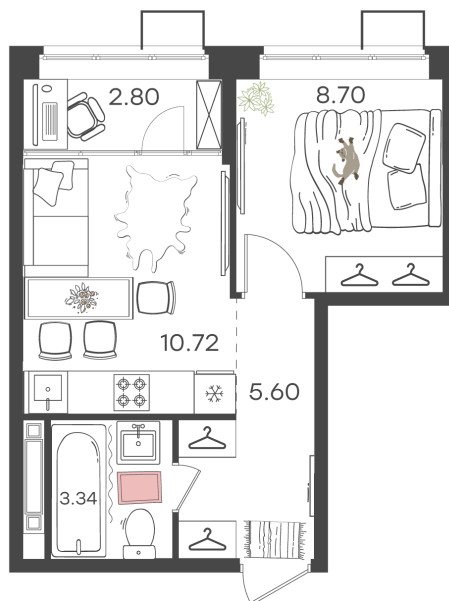

Дом 4 • Этаж 3 • Квартира 285

1-КОМН. КВ 31.16 м²

✦ С отделкой

Кухня-гостиная ... 10.72 м²

Комната ... 8.7 м²

Санузел ... 3.34 м²

Площадь указана с учетом
коэффициента летних помещений 0,5

6 433 449 ₹ ~~7 568 764 ₹~~

206 465 ₹ за м²

Новая Львовская

Жилой комплекс комфорт класса с собственной инфраструктурой и детским садом, приватные дворы без машин, игровые и спортивные площадки. Уютные квартиры с готовой отделкой ждут всех, кто мечтает о сочетании городского ритма и умиротворения от природного окружения.

Благоустройство и окружение

Федеральный застройщик

Современный квартал

Развитая инфраструктура