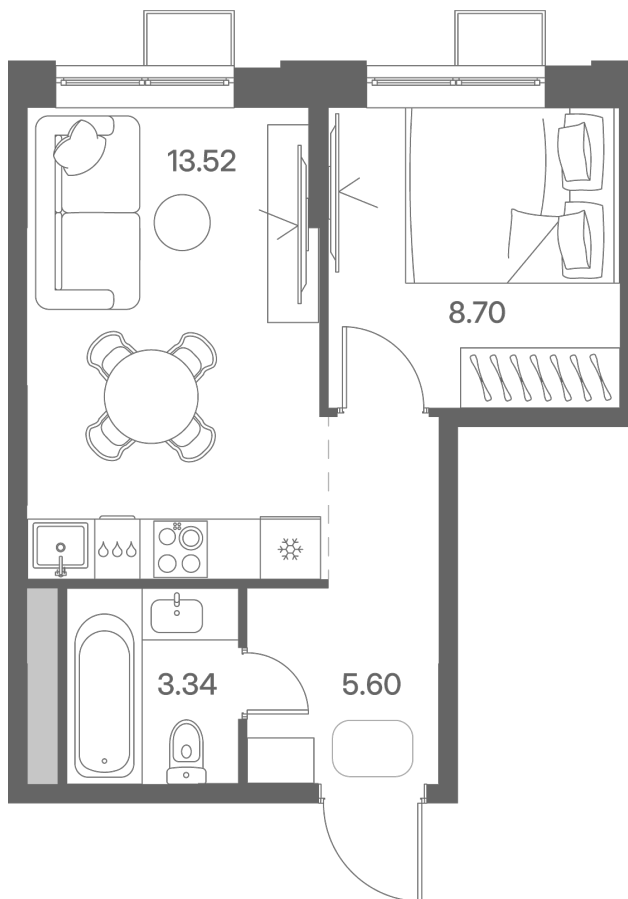

Дом 4 • Этаж 3 • Квартира 285

**1-КОМН. КВ 31.16 м<sup>2</sup>**

✦ С отделкой

Кухня-гостиная ... 10.72 м<sup>2</sup>

Комната ... 8.7 м<sup>2</sup>

Санузел ... 3.34 м<sup>2</sup>

**6 685 066 ₹** ~~7 864 784 ₹~~

214 540 ₹ за м<sup>2</sup>