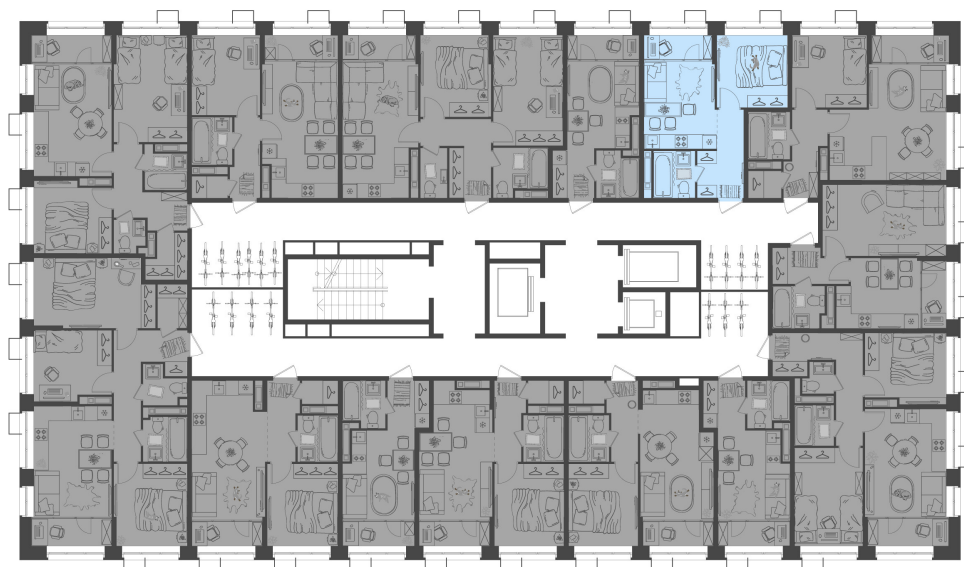

Дом 4 • Этаж 3 • Квартира 285

1-КОМН. КВ 31.16 м²

✦ С отделкой

Кухня-гостиная ... 10.72 м²

Комната ... 8.7 м²

Санузел ... 3.34 м²

6 685 066 ₹ ~~7 864 784 ₹~~

214 540 ₹ за м²

Новая Львовская

Новая Львовская — жилой комплекс комфорт-класса с собственной инфраструктурой и детским садом. Здесь private двory без машин, современные игровые и спортивные площадки, зелёные зоны для прогулок и отдыха. Квартиры с готовой отделкой подойдут тем, кто хочет жить в городском ритме, не отказываясь от комфорта и спокойной атмосферы рядом с природой.

Благоустройство и окружение

Собственный детский сад на 240 мест

Современный квартал

Развитая инфраструктура