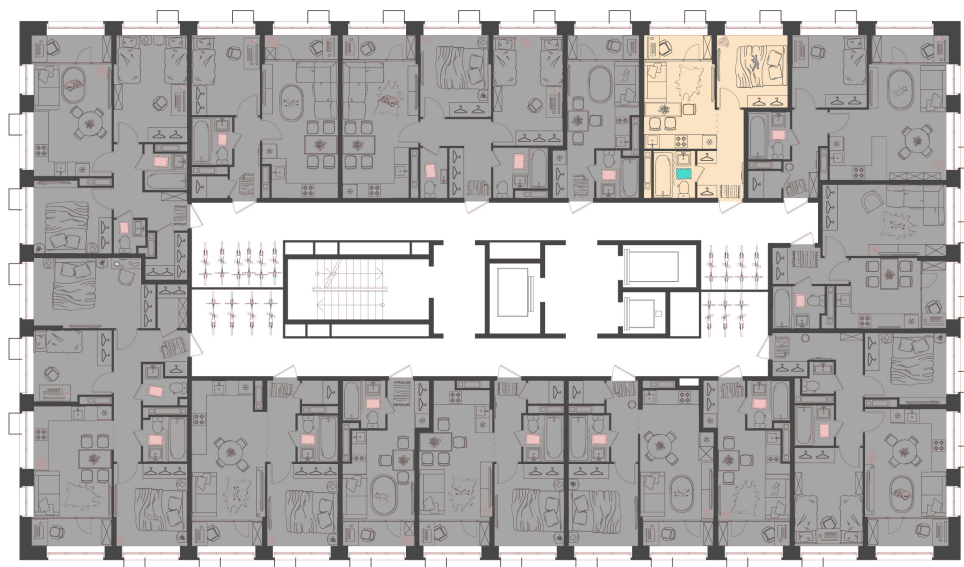

Дом 4 • Этаж 3 • Квартира 285

1-КОМН. КВ 31.16 м²

✦ С отделкой

Кухня-гостиная ... 10.72 м²

Комната ... 8.7 м²

Санузел ... 3.34 м²

Площадь указана с учетом
коэффициента летних помещений 0,5

6 433 449 ₹ ~~7 568 764 ₹~~

206 465 ₹ за м²

Новая Львовская

Жилой комплекс комфорт класса с собственной инфраструктурой и детским садом, приватные дворы без машин, игровые и спортивные площадки. Уютные квартиры с готовой отделкой ждут всех, кто мечтает о сочетании городского ритма и умиротворения от природного окружения.

Благоустройство и окружение

Федеральный застройщик

Современный квартал

Развитая инфраструктура