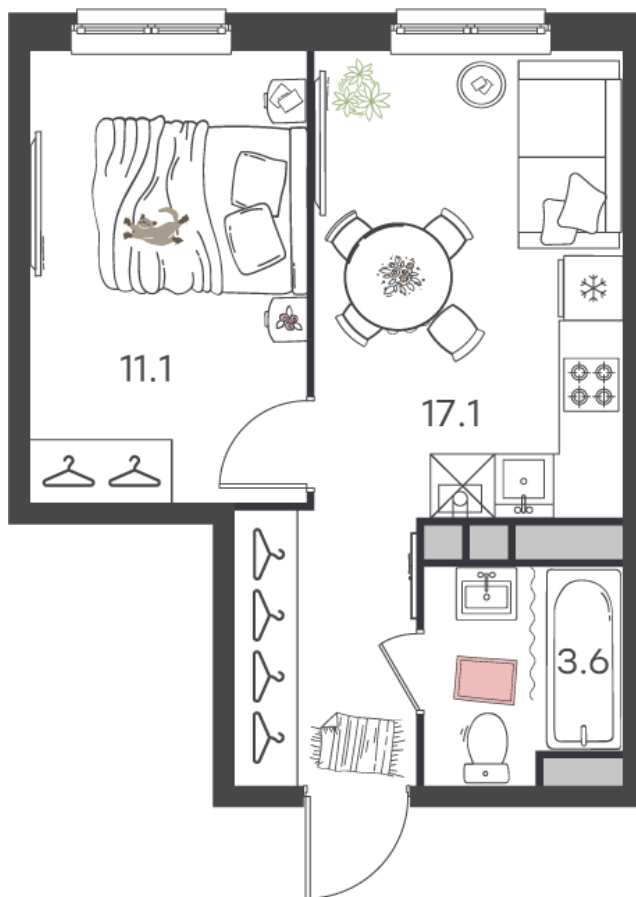

Дом 26 • Этаж 4 • Квартира 31

1-КОМН. КВ 31.7 м²

✦ С отделкой

Кухня-гостиная ... 17.1 м²

Комната ... 11.1 м²

Санузел ... 3.6 м²

Площадь указана с учетом
коэффициента летних помещений 0,5

4 106 687 ₪ ~~4 831 397 ₪~~
129 548 ₪ за м²