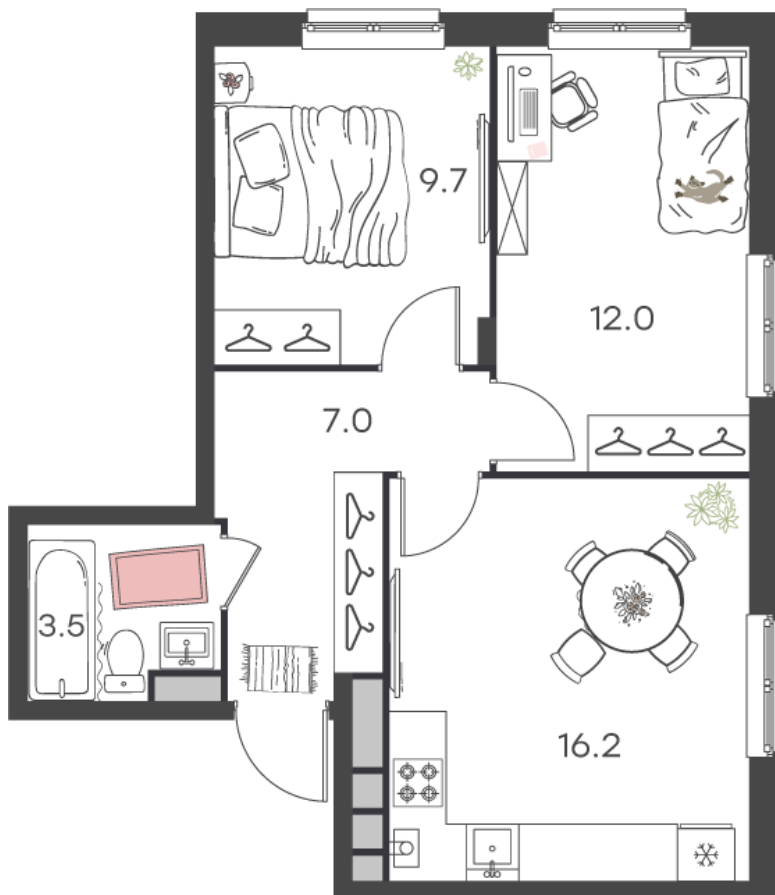

Дом 26 • Этаж 3 • Квартира 25

2-комн. кв 48.4 м²

✦ С отделкой

Кухня-гостиная ... 16.2 м²

Комната ... 9.7 м²

Комната ... 12 м²

Санузел ... 3.5 м²

7 639 698 ₪ ~~8 987 880 ₪~~

157 845 ₪ за м²

Новая Ройка

Новая Ройка — микрорайон клубных домов для спокойной и комфортной жизни. Малоэтажные кирпичные дома, зелёный пешеходный бульвар, пространства для отдыха, прогулок и спорта создают атмосферу загородной жизни, оставаясь при этом в черте города. В проекте представлены квартиры с готовой отделкой и индивидуальным газовым отоплением для комфорта в любое время года.