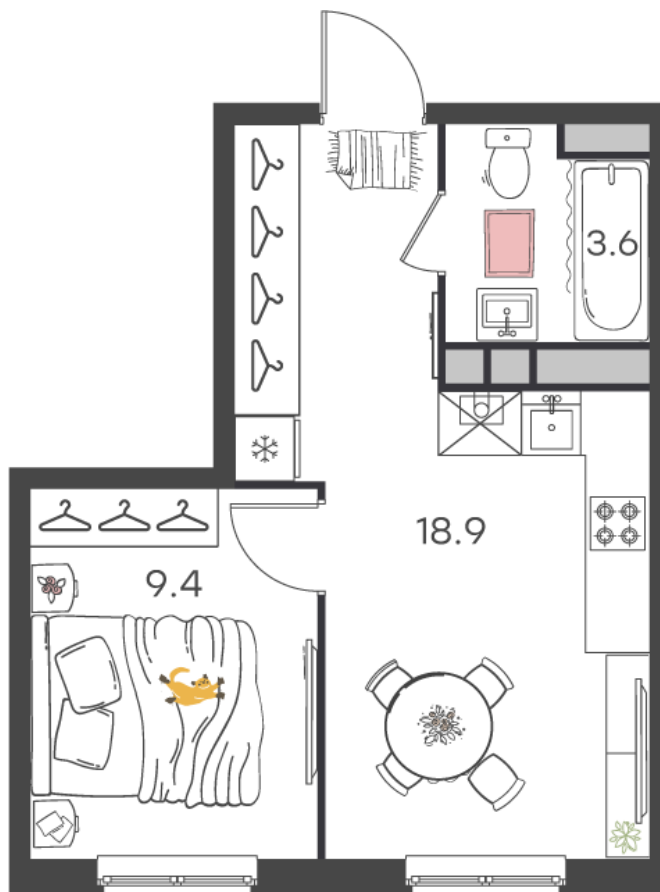

Дом 26 • Этаж 3 • Квартира 19

1-КОМН. КВ 31.9 м²

✂ С отделкой

Кухня-гостиная ... 18.9 м²

Комната ... 9.4 м²

Санузел ... 3.6 м²

3 763 562 ₹ ~~4 427 720 ₹~~

117 980 ₹ за м²