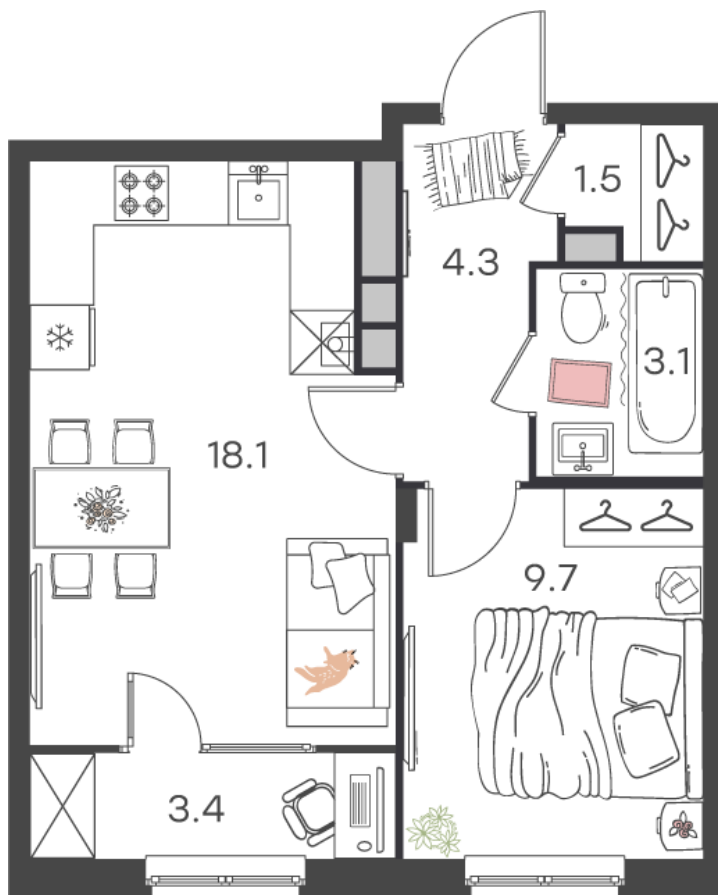

Дом 25 • Этаж 4 • Квартира 36

1-комн. кв 40.1 м²

✦ С отделкой

Кухня-гостиная ... 18.1 м²

Комната ... 9.7 м²

Санузел ... 3.1 м²

4 965 843 ₹ ~~5 842 169 ₹~~

123 836 ₹ за м²