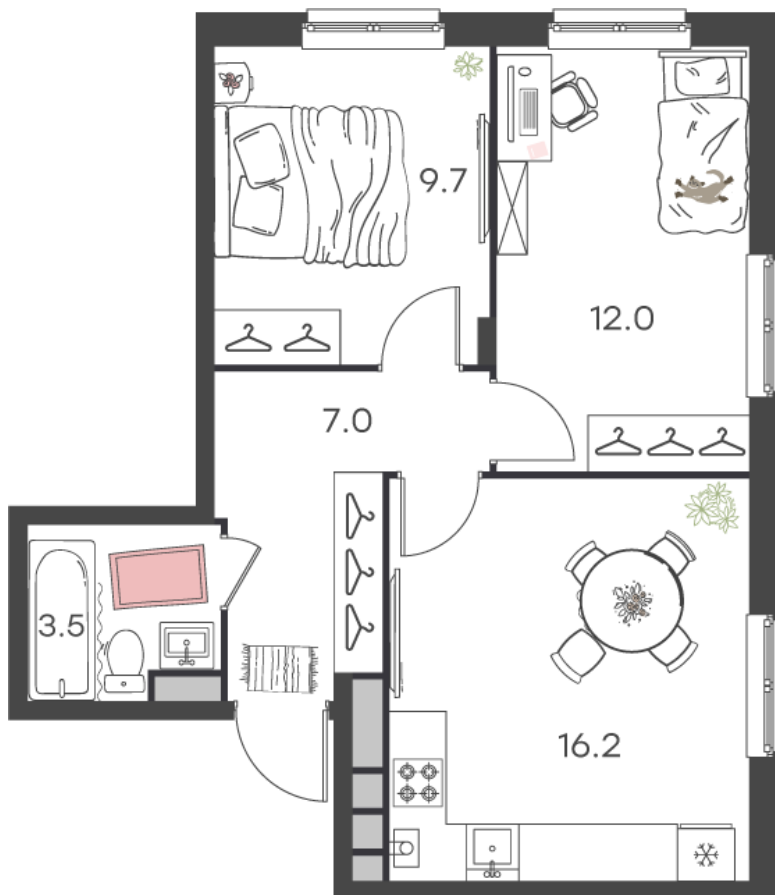

Дом 24 • Этаж 2 • Квартира 16

**2-комн. кв 48.4 м<sup>2</sup>**

✦ С отделкой

Кухня-гостиная ... 16.2 м<sup>2</sup>

Комната ... 9.7 м<sup>2</sup>

Комната ... 12 м<sup>2</sup>

Санузел ... 3.5 м<sup>2</sup>

**7 786 156 ₪** ~~9 160 184 ₪~~  
160 871 ₪ за м<sup>2</sup>

## Новая Ройка

Новая Ройка — микрорайон клубных домов для спокойной и комфортной жизни. Малоэтажные кирпичные дома, зелёный пешеходный бульвар, пространства для отдыха, прогулок и спорта создают атмосферу загородной жизни, оставаясь при этом в черте города. В проекте представлены квартиры с готовой отделкой и индивидуальным газовым отоплением для комфорта в любое время года.