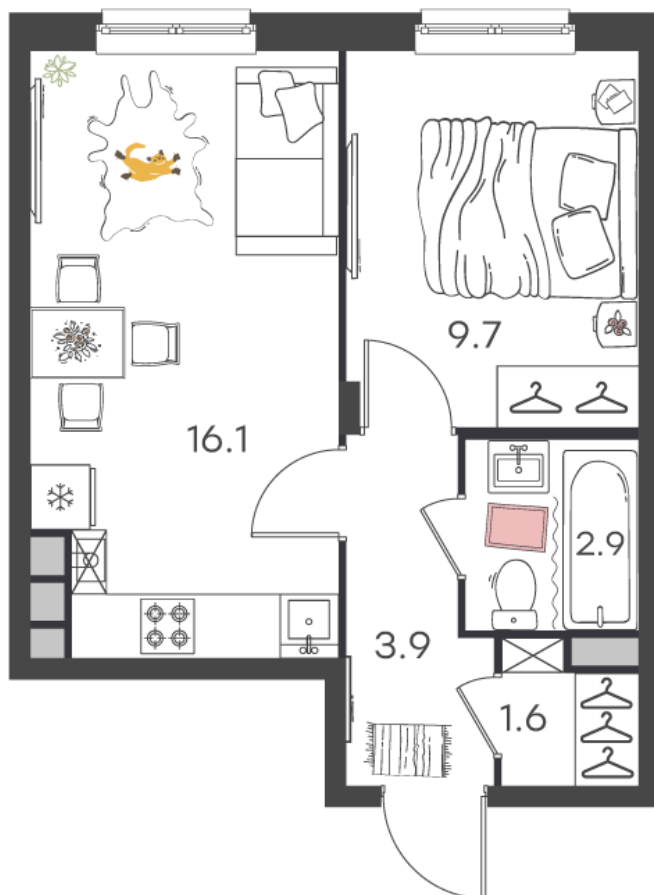

Дом 22 • Этаж 1 • Квартира 5

**1-КОМН. КВ 34.1 м<sup>2</sup>**

✂ С отделкой

Кухня-гостиная ... 16.1 м<sup>2</sup>

Комната ... 9.7 м<sup>2</sup>

Санузел ... 2.9 м<sup>2</sup>

Площадь указана с учетом  
коэффициента летних помещений 0,5

**5 477 005 ₹** ~~6 443 536 ₹~~

160 616 ₹ за м<sup>2</sup>