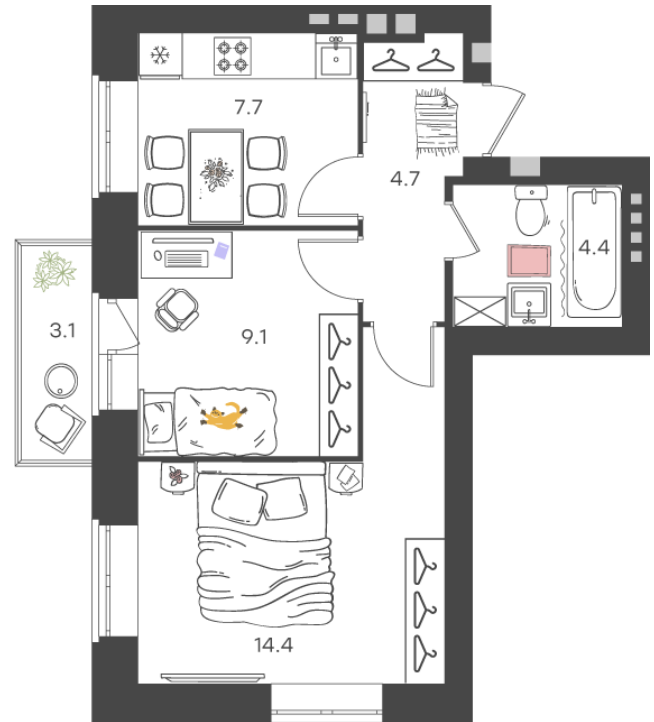

НОВАЯ РОЙКА

ТЕЛЕФОН
+7 (831) 266-82-80

E-MAIL
sales@newlife-nn.ru

ОТДЕЛ ПРОДАЖ
Поселок Культура

ДОМ 34/2 | ЭТАЖ 2 | КВАРТИРА № 9

2-КОМН. КВ 41.2 м²

КУХНЯ	7.7 м ²
КОМНАТА	14.4 м ²
КОМНАТА	9.1 м ²
САМУЗЕЛ	4.4 м ²

 С ОТДЕЛКОЙ

7 218 240 ₽

175 200 ₽ за м²

НОВАЯ РОЙКА

микрорайон клубных домов для спокойной и жизни. Малоэтажные кирпичные дома, зелёный пешеходный бульвар, пространства для отдыха, прогулок и создают атмосферу загородной жизни, оставаясь при этом в черте города. В проекте представлены квартиры с готовой отделкой и индивидуальным газовым отоплением для комфорта в любое время года.