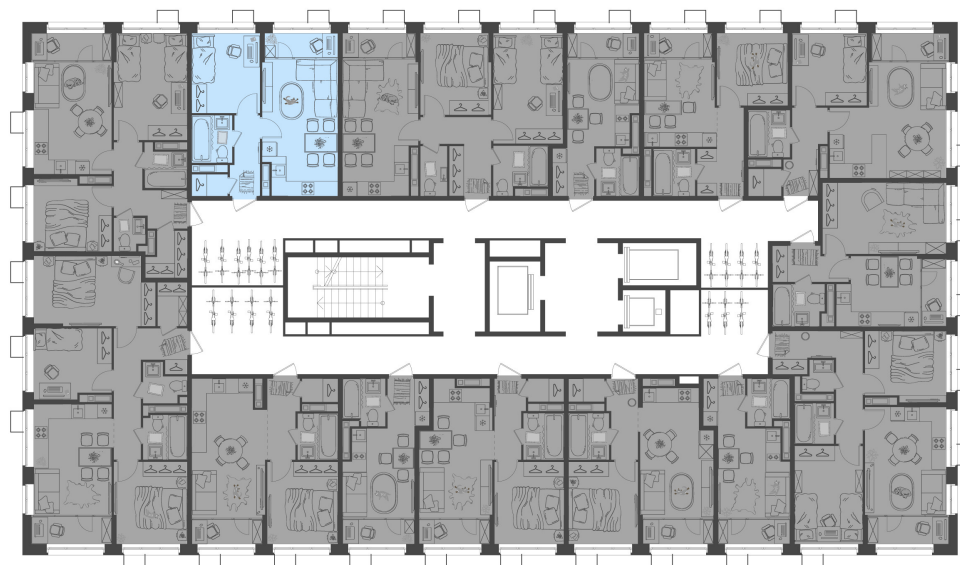

Дом 5 • Этаж 16 • Квартира 198

1-КОМН. КВ 37.75 м²

✦ С отделкой

Кухня-гостиная ... 17.11 м²

Комната ... 9.28 м²

Санузел ... 3.28 м²

7 479 596 ₹ ~~8 799 525 ₹~~

198 135 ₹ за м²