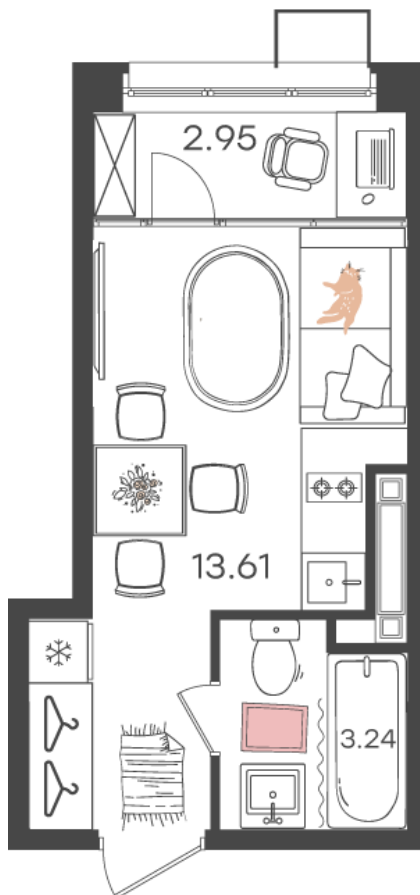

Дом 5 • Этаж 14 • Квартира 172

1-КОМН. КВ 19.8 м²

✦ С отделкой

Кухня-гостиная 13.61 м²

Санузел 3.24 м²

Площадь указана с учетом
коэффициента летних помещений 0,5

4 080 780 ₹

206 100 ₹ за м²

Новая Львовская

Жилой комплекс комфорт класса с собственной инфраструктурой и детским садом, приватные дворы без машин, игровые и спортивные площадки. Уютные квартиры с готовой отделкой ждут всех, кто мечтает о сочетании городского ритма и умиротворения от природного окружения.

Благоустройство и окружение

Федеральный застройщик

Современный квартал

Развитая инфраструктура