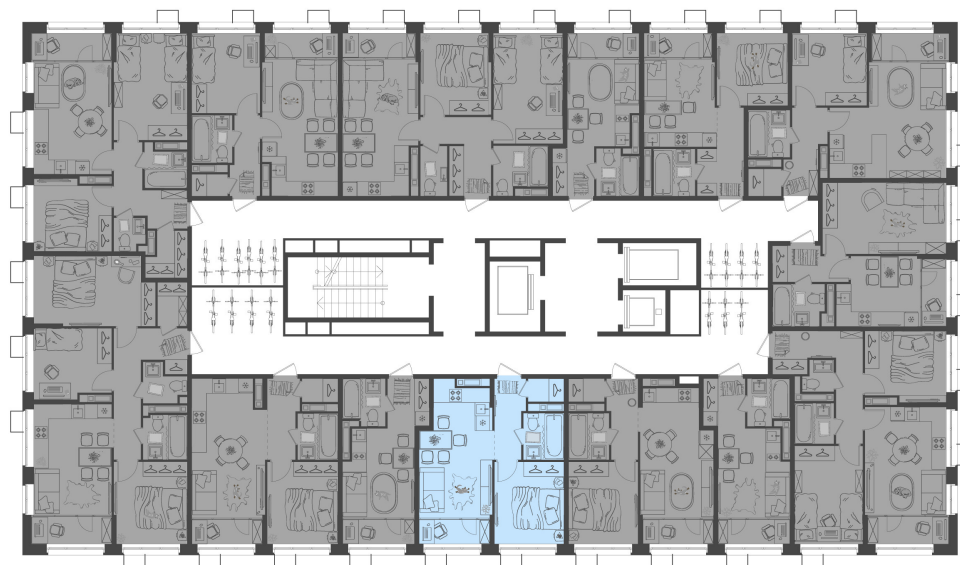

Дом 5 • Этаж 8 • Квартира 95

1-КОМН. КВ 36.65 м²

✦ С отделкой

Кухня-гостиная ... 15.4 м²

Комната ... 9.68 м²

Санузел ... 3.21 м²

Площадь указана с учетом
коэффициента летних помещений 0,5

7 270 993 ₹ ~~8 554 110 ₹~~
198 390 ₹ за м²