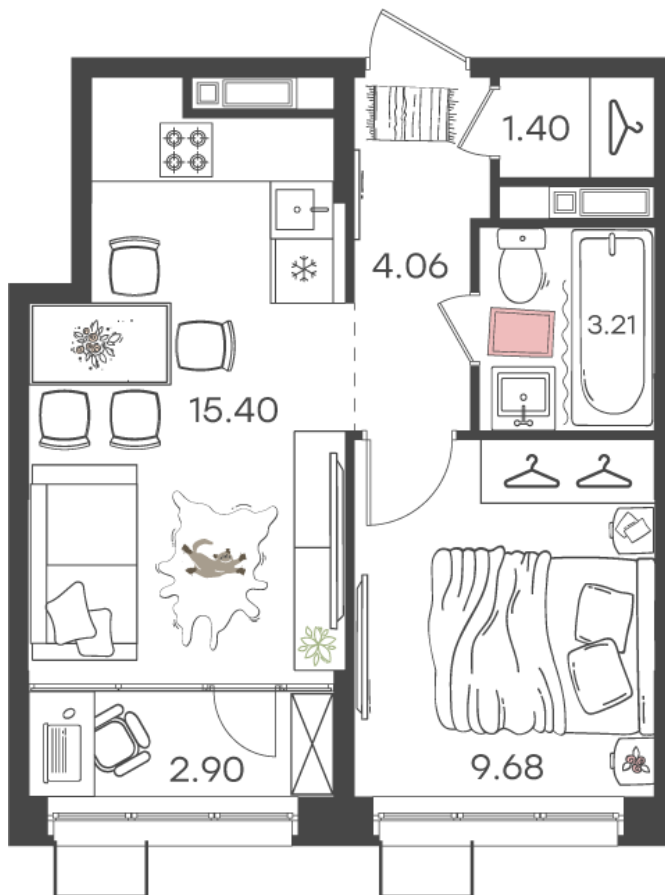

Дом 5 • Этаж 8 • Квартира 95

1-КОМН. КВ 36.65 м²

✦ С отделкой

Кухня-гостиная ... 15.4 м²

Комната ... 9.68 м²

Санузел ... 3.21 м²

Площадь указана с учетом
коэффициента летних помещений 0,5

7 270 993 ₹ ~~8 554 110 ₹~~
198 390 ₹ за м²