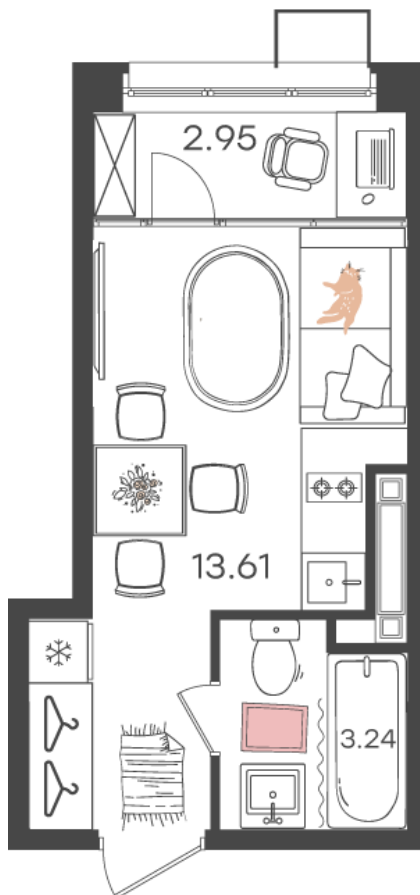

Дом 5 • Этаж 5 • Квартира 46

1-КОМН. КВ 19.8 м²

✦ С отделкой

Кухня-гостиная 13.61 м²

Санузел 3.24 м²

Площадь указана с учетом
коэффициента летних помещений 0,5

3 815 460 Р

192 700 Р за м²

Новая Львовская

Жилой комплекс комфорт класса с собственной инфраструктурой и детским садом, приватные дворы без машин, игровые и спортивные площадки. Уютные квартиры с готовой отделкой ждут всех, кто мечтает о сочетании городского ритма и умиротворения от природного окружения.

Благоустройство и окружение

Федеральный застройщик

Современный квартал

Развитая инфраструктура