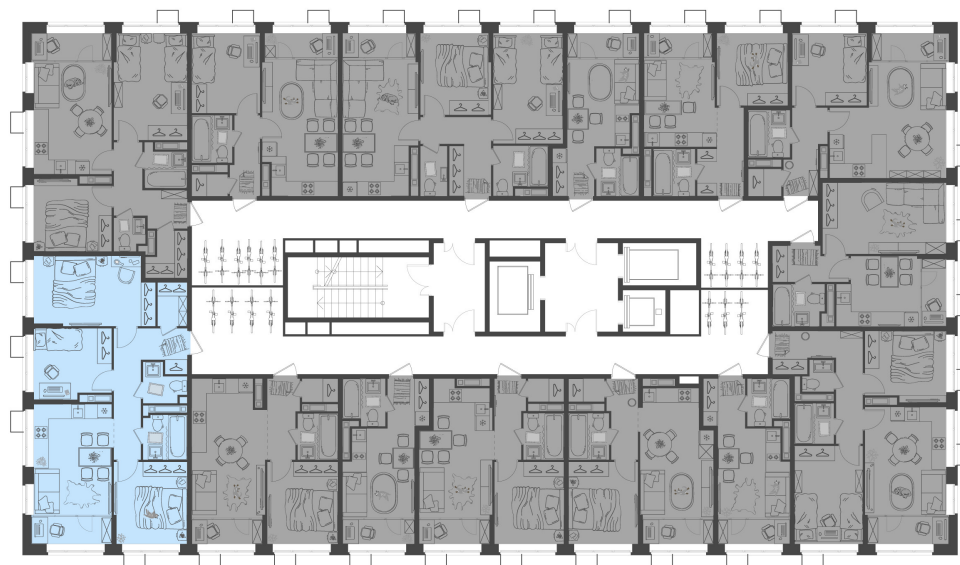

Дом 5 • Этаж 17 • Квартира 224

3-КОМН. КВ 68.42 м²

✦ С отделкой

Кухня-гостиная 14.79 м²

Комната 10.11 м²

Комната 9.04 м²

Комната 13.77 м²

Санузел 2.38 м²

Санузел 3.33 м²

Площадь указана с учетом
коэффициента летних помещений 0,5

12 567 727 ₹ ~~14 785 562 ₹~~

183 685 ₹ за м²

Новая Львовская

Жилой комплекс комфорт класса с собственной инфраструктурой и детским садом, приватные дворы без машин, игровые и спортивные площадки. Уютные квартиры с готовой отделкой ждут всех, кто мечтает о сочетании городского ритма и умиротворения от природного окружения.