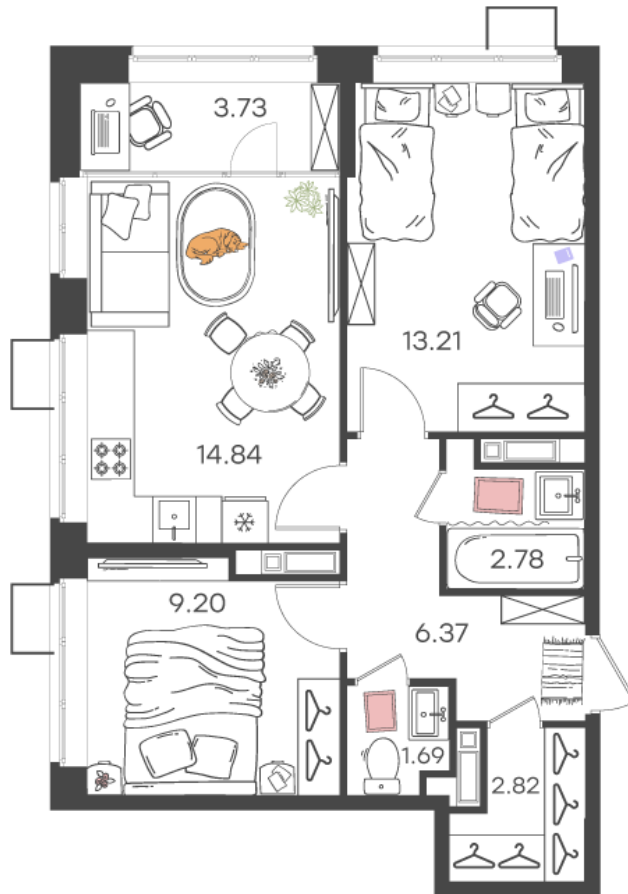

Дом 5 • Этаж 17 • Квартира 211

3-комн. кв 54.64 м²

 С отделкой

Кухня-гостиная ... 14.84 м²

Комната ... 13.21 м²

Комната ... 9.2 м²

Санузел ... 2.78 м²

Санузел ... 1.69 м²

Площадь указана с учетом
коэффициента летних помещений 0,5

9 501 896 Р

173 900 Р за м²

Львовская

Жилой комплекс комфорт класса с собственной инфраструктурой и детским садом, приватные дворы без машин, игровые и спортивные площадки. Уютные квартиры с готовой отделкой ждут всех, кто мечтает о сочетании городского ритма и умиротворения от природного окружения.