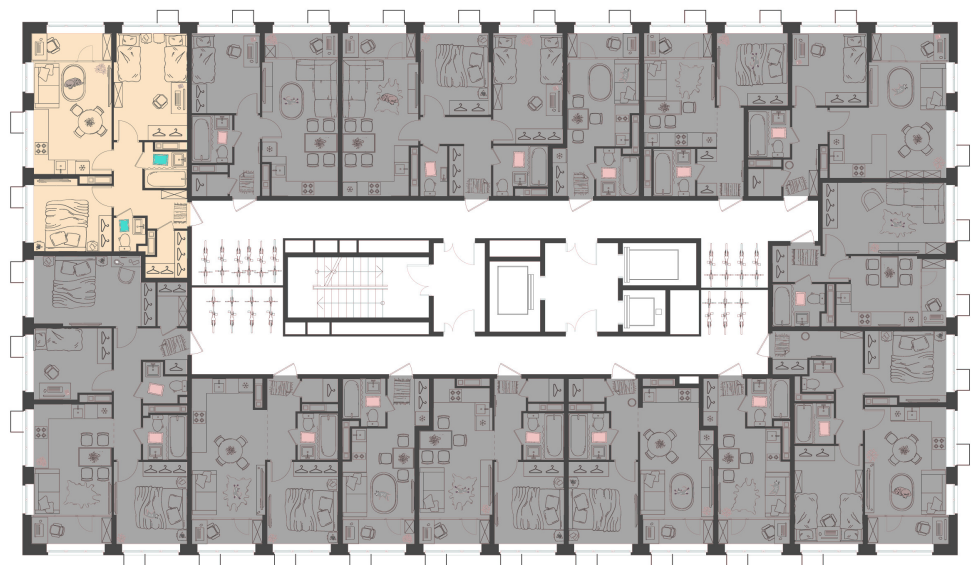

Дом 5 • Этаж 17 • Квартира 211

3-комн. кв 54.64 м²

 С отделкой

Кухня-гостиная ... 14.84 м²

Комната ... 13.21 м²

Комната ... 9.2 м²

Санузел ... 2.78 м²

Санузел ... 1.69 м²

Площадь указана с учетом
коэффициента летних помещений 0,5

9 501 896 Р

173 900 Р за м²

Львовская

Жилой комплекс комфорт класса с собственной инфраструктурой и детским садом, приватные дворы без машин, игровые и спортивные площадки. Уютные квартиры с готовой отделкой ждут всех, кто мечтает о сочетании городского ритма и умиротворения от природного окружения.