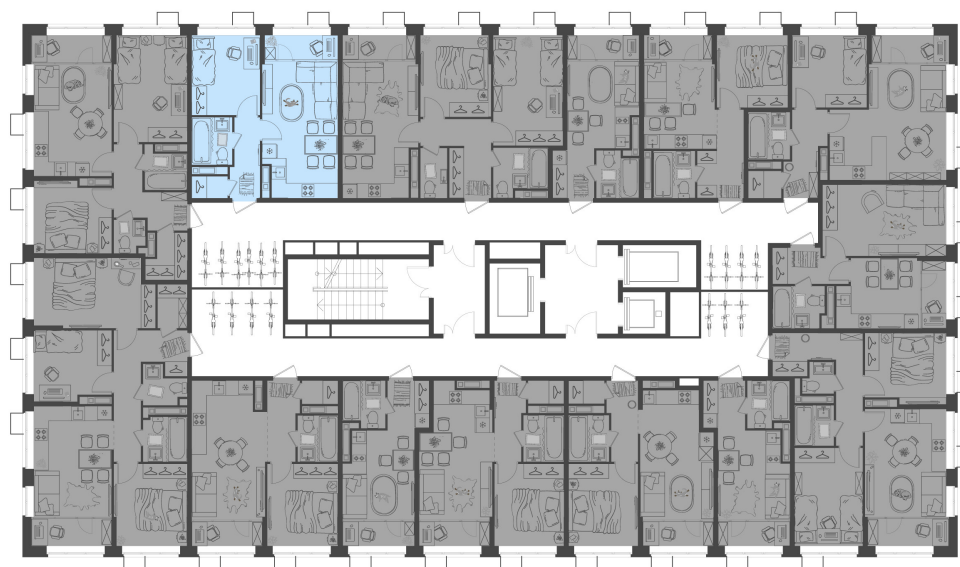

Дом 5 • Этаж 16 • Квартира 198

1-КОМН. КВ 37.75 м²

✦ С отделкой

Кухня-гостиная ... 17.11 м²

Комната ... 9.28 м²

Санузел ... 3.28 м²

6 584 355 ₹ ~~7 746 300 ₹~~

174 420 ₹ за м²