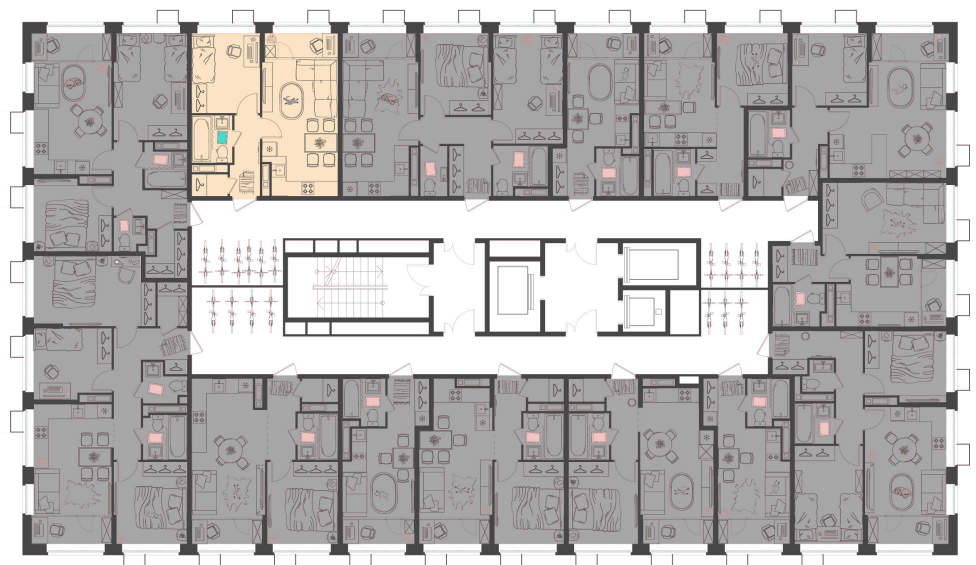

Дом 5 • Этаж 15 • Квартира 184

1-КОМН. КВ 37.75 м²

С отделкой

Кухня-гостиная ... 17.11 м²

Комната ... 9.28 м²

Санузел ... 3.28 м²

Площадь указана с учетом
коэффициента летних помещений 0,5

6 828 975 ₹

180 900 ₹ за м²

Львовская

Жилой комплекс комфорт класса с собственной инфраструктурой и детским садом, private двory без машин, игровые и спортивные площадки. Уютные квартиры с готовой отделкой ждут всех, кто мечтает о сочетании городского ритма и умиротворения от природного окружения.

Благоустройство
и окружение

Федеральный
застройщик

Современный
квартал

Развитая
инфраструктура