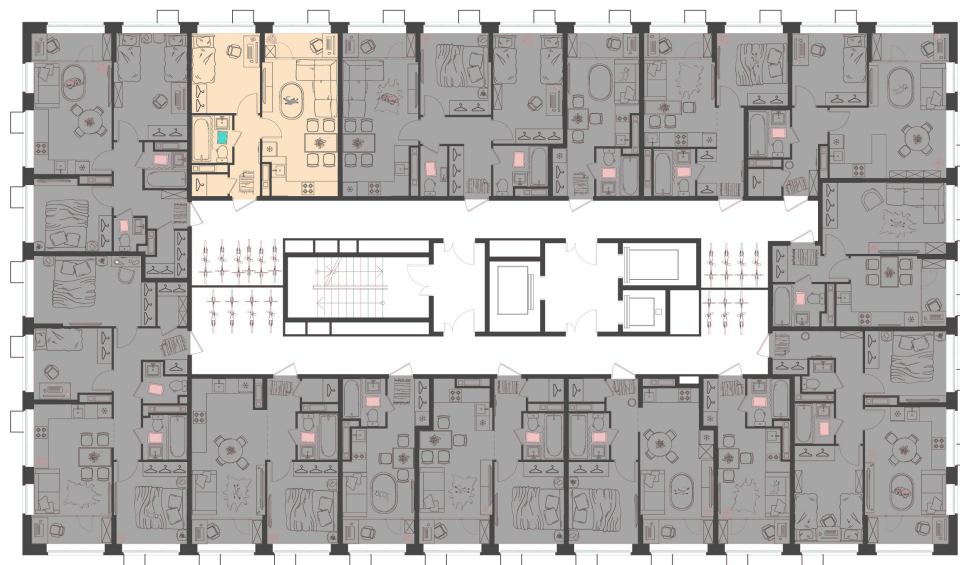

Дом 5 • Этаж 15 • Квартира 184

1-КОМН. КВ 37.75 м²

✦ С отделкой

Кухня-гостиная ... 17.11 м²

Комната ... 9.28 м²

Санузел ... 3.28 м²

Площадь указана с учетом
коэффициента летних помещений 0,5

7 405 795 ₹ ~~8 712 700 ₹~~
196 180 ₹ за м²