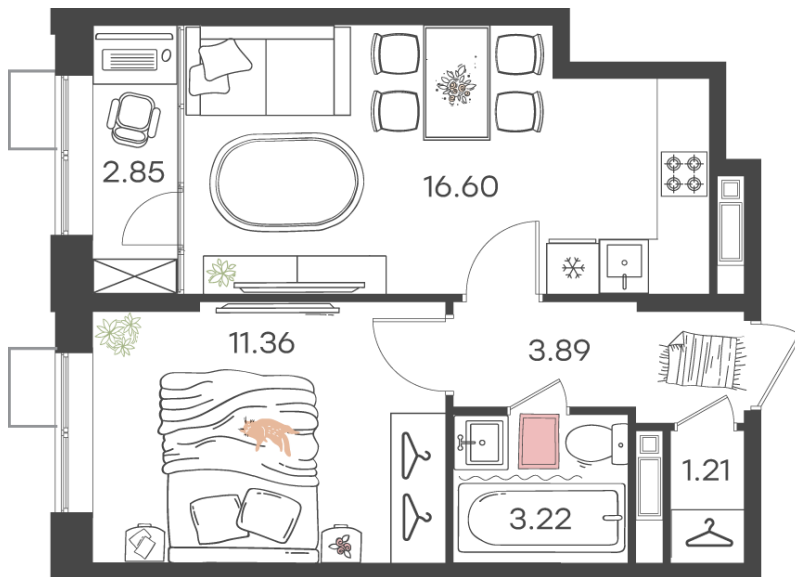

Дом 6 • Этаж 13 • Квартира 141

**1-КОМН. КВ 39.13 м<sup>2</sup>**

✦ С отделкой

Кухня-гостиная ... 16.6 м<sup>2</sup>

Комната ... 11.36 м<sup>2</sup>

Санузел ... 3.22 м<sup>2</sup>

**6 714 708 ₽**

171 600 ₽ за м<sup>2</sup>