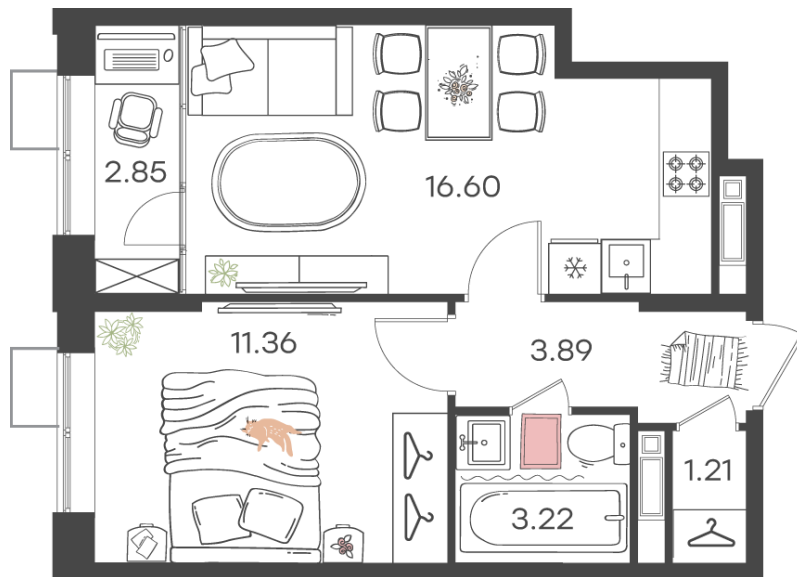

Дом 6 • Этаж 11 • Квартира 117

1-КОМН. КВ 39.13 м²

✦ С отделкой

Кухня-гостиная ... 16.6 м²

Комната ... 11.36 м²

Санузел ... 3.22 м²

Площадь указана с учетом
коэффициента летних помещений 0,5

5 975 151 ₽

152 700 ₽ за м²

Новая Львовская

Жилой комплекс комфорт класса с собственной инфраструктурой и детским садом, частные дворы без машин, игровые и спортивные площадки. Уютные квартиры с готовой отделкой ждут всех, кто мечтает о сочетании городского ритма и умиротворения от природного окружения.

Благоустройство
и окружение

Федеральный
застройщик

Современный
квартал

Развитая
инфраструктура