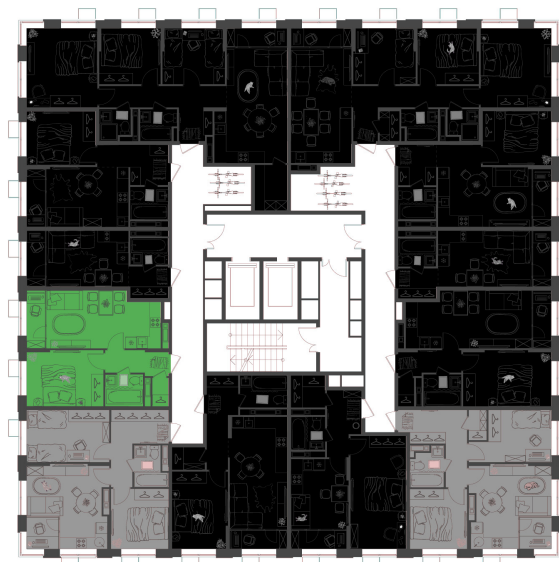

Дом 6 • Этаж 11 • Квартира 117

1-КОМН. КВ 39.13 м²

✦ С отделкой

Кухня-гостиная ... 16.6 м²

Комната ... 11.36 м²

Санузел ... 3.22 м²

Площадь указана с учетом
коэффициента летних помещений 0,5

5 975 151 ₽

152 700 ₽ за м²

Новая Львовская

Жилой комплекс комфорт класса с собственной инфраструктурой и детским садом, частные дворы без машин, игровые и спортивные площадки. Уютные квартиры с готовой отделкой ждут всех, кто мечтает о сочетании городского ритма и умиротворения от природного окружения.

Благоустройство
и окружение

Федеральный
застройщик

Современный
квартал

Развитая
инфраструктура