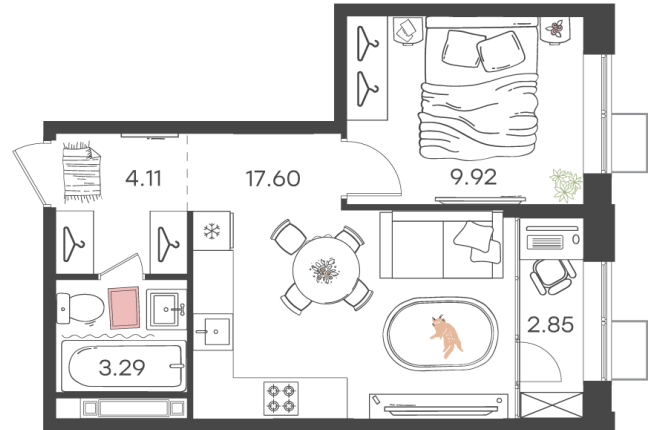

НОВАЯ ЛЬВОВСКАЯ

ТЕЛЕФОН
+7 (831) 211-79-03

E-MAIL
sales@newlife-nn.ru

ОТДЕЛ ПРОДАЖ
Львовская ул., 11А

ДОМ 6 | ЭТАЖ 11 | КВАРТИРА № 110

1-КОМН. КВ 37.77 м²

КУХНЯ-ГОСТИНАЯ 17.6 м²

КОМНАТА 9.92 м²

САМУЗЕЛ 3.29 м²

 С ОТДЕЛКОЙ

5 767 479 ₽

152 700 ₽ за м²

НОВАЯ ЛЬВОВСКАЯ

жилой комплекс комфорт-класса с собственной инфраструктурой и детским садом. Здесь private двory без машин, современные игровые и спортивные площадки, зелёные зоны для прогулок и отдыха. Квартиры с готовой отделкой подойдут тем, кто хочет жить в городском ритме, не отказываясь от комфорта и спокойной атмосферы рядом с природой.