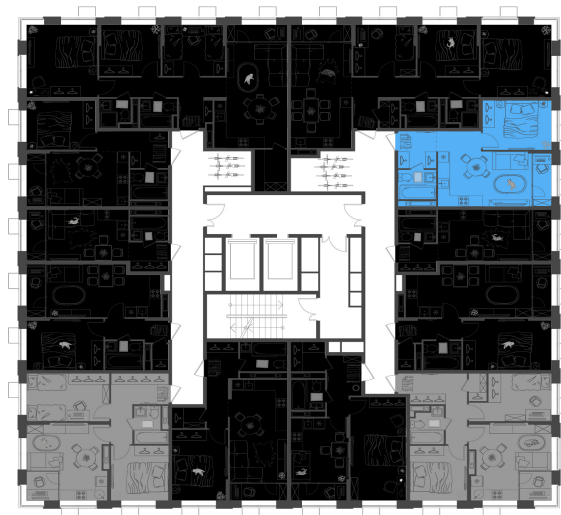

НОВАЯ ЛЬВОВСКАЯ

ТЕЛЕФОН
+7 (831) 211-79-03

E-MAIL
sales@newlife-nn.ru

ОТДЕЛ ПРОДАЖ
Львовская ул., 11А

ДОМ 6 | ЭТАЖ 11 | КВАРТИРА № 110

1-КОМН. КВ 37.77 м²

КУХНЯ-ГОСТИНАЯ 17.6 м²

КОМНАТА 9.92 м²

САМУЗЕЛ 3.29 м²

 С ОТДЕЛКОЙ

5 767 479 ₽

152 700 ₽ за м²

НОВАЯ ЛЬВОВСКАЯ

жилой комплекс комфорт-класса с собственной инфраструктурой и детским садом. Здесь private двory без машин, современные игровые и спортивные площадки, зелёные зоны для прогулок и отдыха. Квартиры с готовой отделкой подойдут тем, кто хочет жить в городском ритме, не отказываясь от комфорта и спокойной атмосферы рядом с природой.