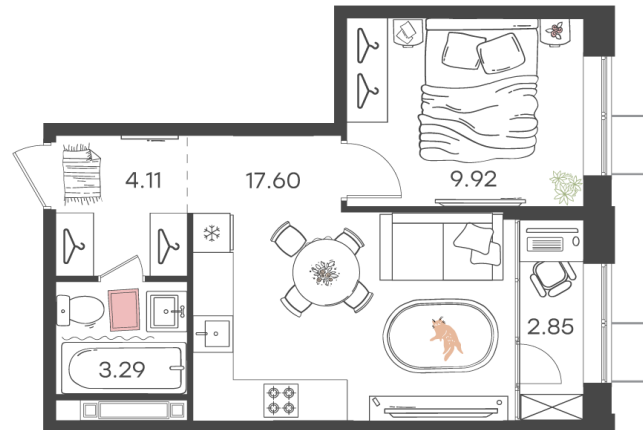

## 1-КОМН. КВ 37.77 м<sup>2</sup>

КУХНЯ-ГОСТИНАЯ ..... 17.6 м<sup>2</sup>

КОМНАТА ..... 9.92 м<sup>2</sup>

САМУЗЕЛ ..... 3.29 м<sup>2</sup>

 С ОТДЕЛКОЙ