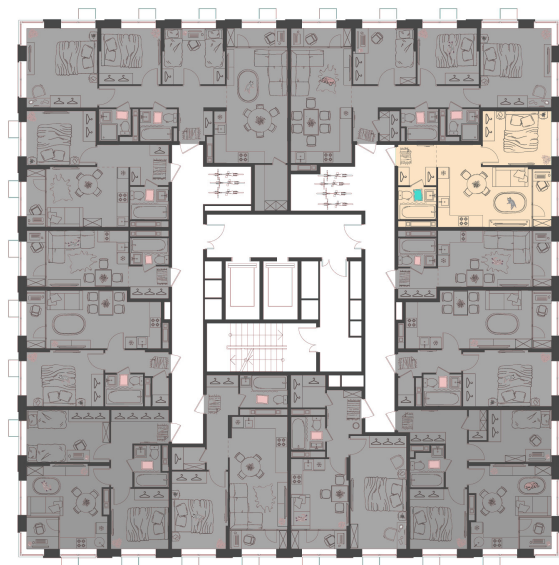

Дом 6 • Этаж 10 • Квартира 98

1-КОМН. КВ 37.77 м²

 С отделкой

Кухня-гостиная ... 17.6 м²

Комната ... 9.92 м²

Площадь указана с учетом
коэффициента летних помещений 0,5

6 877 917 ₺

182 100 ₺ за м²