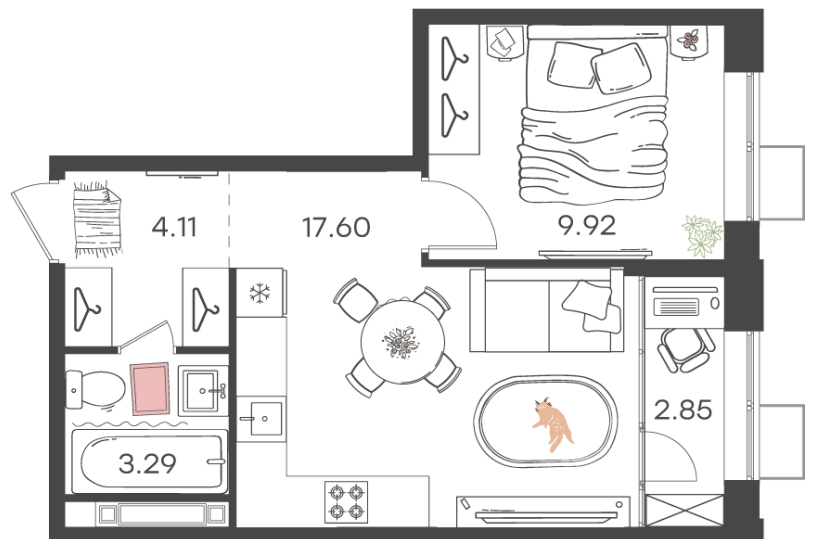

Дом 6 • Этаж 10 • Квартира 98

1-КОМН. КВ 37.77 м²

 С отделкой

Кухня-гостиная ... 17.6 м²

Комната ... 9.92 м²

Площадь указана с учетом
коэффициента летних помещений 0,5

6 877 917 ₺

182 100 ₺ за м²