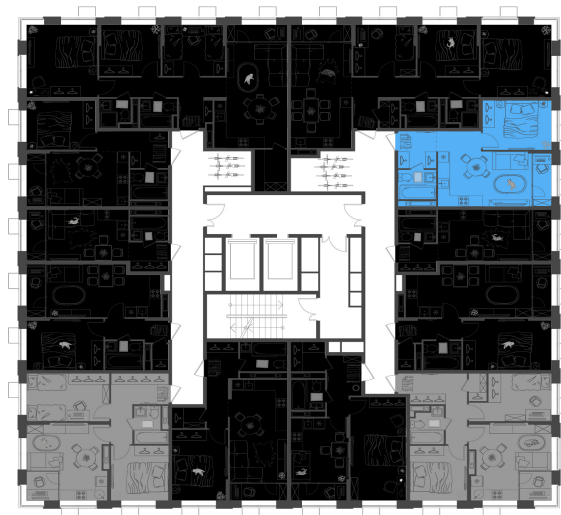

С ОТДЕЛКОЙ

7 282 056 ₽

192 800 ₽ за м²