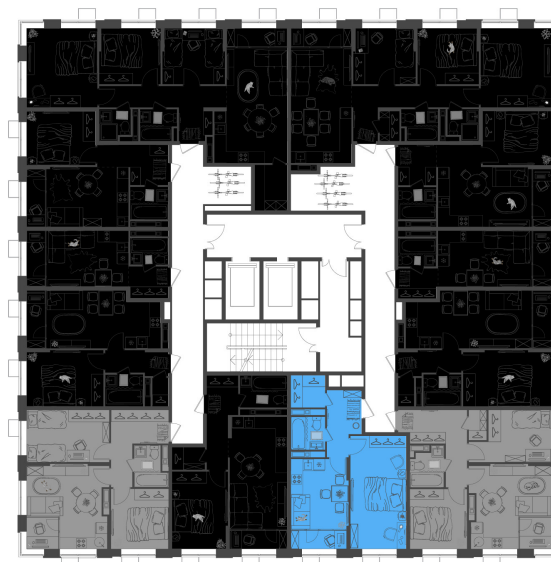

Дом 6 • Этаж 6 • Квартира 54

1-КОМН. КВ 42.96 м²

✦ С отделкой

Кухня-гостиная ... 10.67 м²

Комната ... 16.83 м²

Санузел ... 3.01 м²

8 146 719 ₹ ~~9 584 376 ₹~~

189 635 ₹ за м²