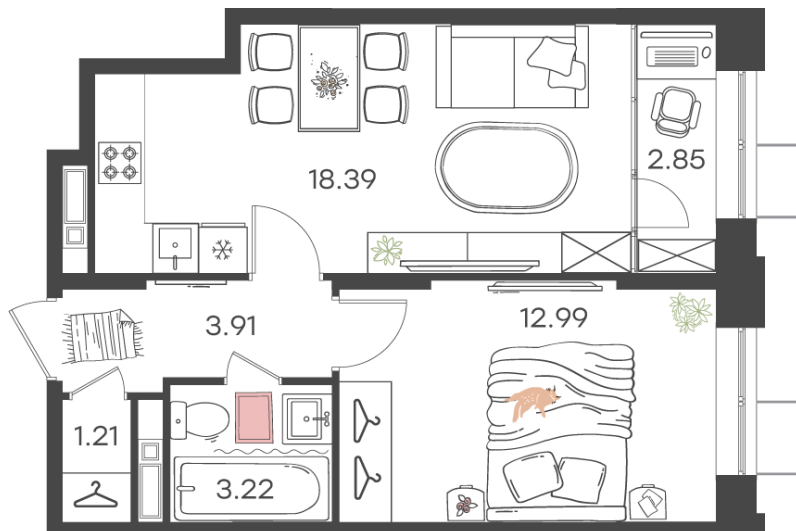

Дом 6 • Этаж 2 • Квартира 4

1-КОМН. КВ 42.57 м²

✦ С отделкой

Кухня-гостиная ... 18.39 м²

Комната ... 12.99 м²

Санузел ... 3.22 м²

Площадь указана с учетом
коэффициента летних помещений 0,5

7 696 656 ₹

180 800 ₹ за м²

Новая Львовская

Жилой комплекс комфорт класса с собственной инфраструктурой и детским садом, частные дворы без машин, игровые и спортивные площадки. Уютные квартиры с готовой отделкой ждут всех, кто мечтает о сочетании городского ритма и умиротворения от природного окружения.

Благоустройство
и окружение

Федеральный
застройщик

Современный
квартал

Развитая
инфраструктура