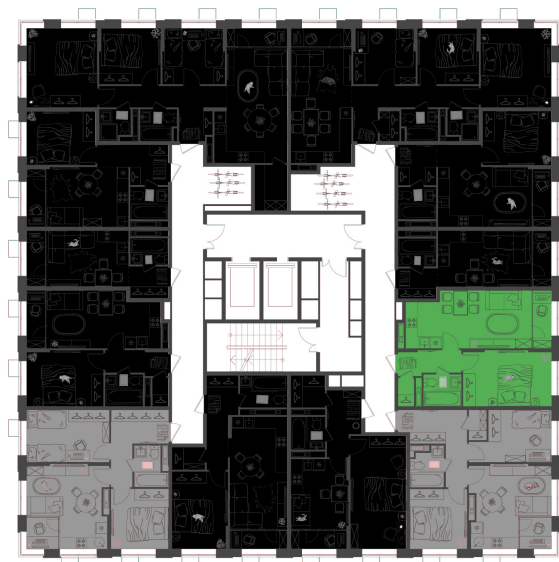

Дом 6 • Этаж 2 • Квартира 4

1-КОМН. КВ 42.57 м²

✦ С отделкой

Кухня-гостиная ... 18.39 м²

Комната ... 12.99 м²

Санузел ... 3.22 м²

Площадь указана с учетом
коэффициента летних помещений 0,5

7 696 656 ₹

180 800 ₹ за м²

Новая Львовская

Жилой комплекс комфорт класса с собственной инфраструктурой и детским садом, частные дворы без машин, игровые и спортивные площадки. Уютные квартиры с готовой отделкой ждут всех, кто мечтает о сочетании городского ритма и умиротворения от природного окружения.

Благоустройство
и окружение

Федеральный
застройщик

Современный
квартал

Развитая
инфраструктура